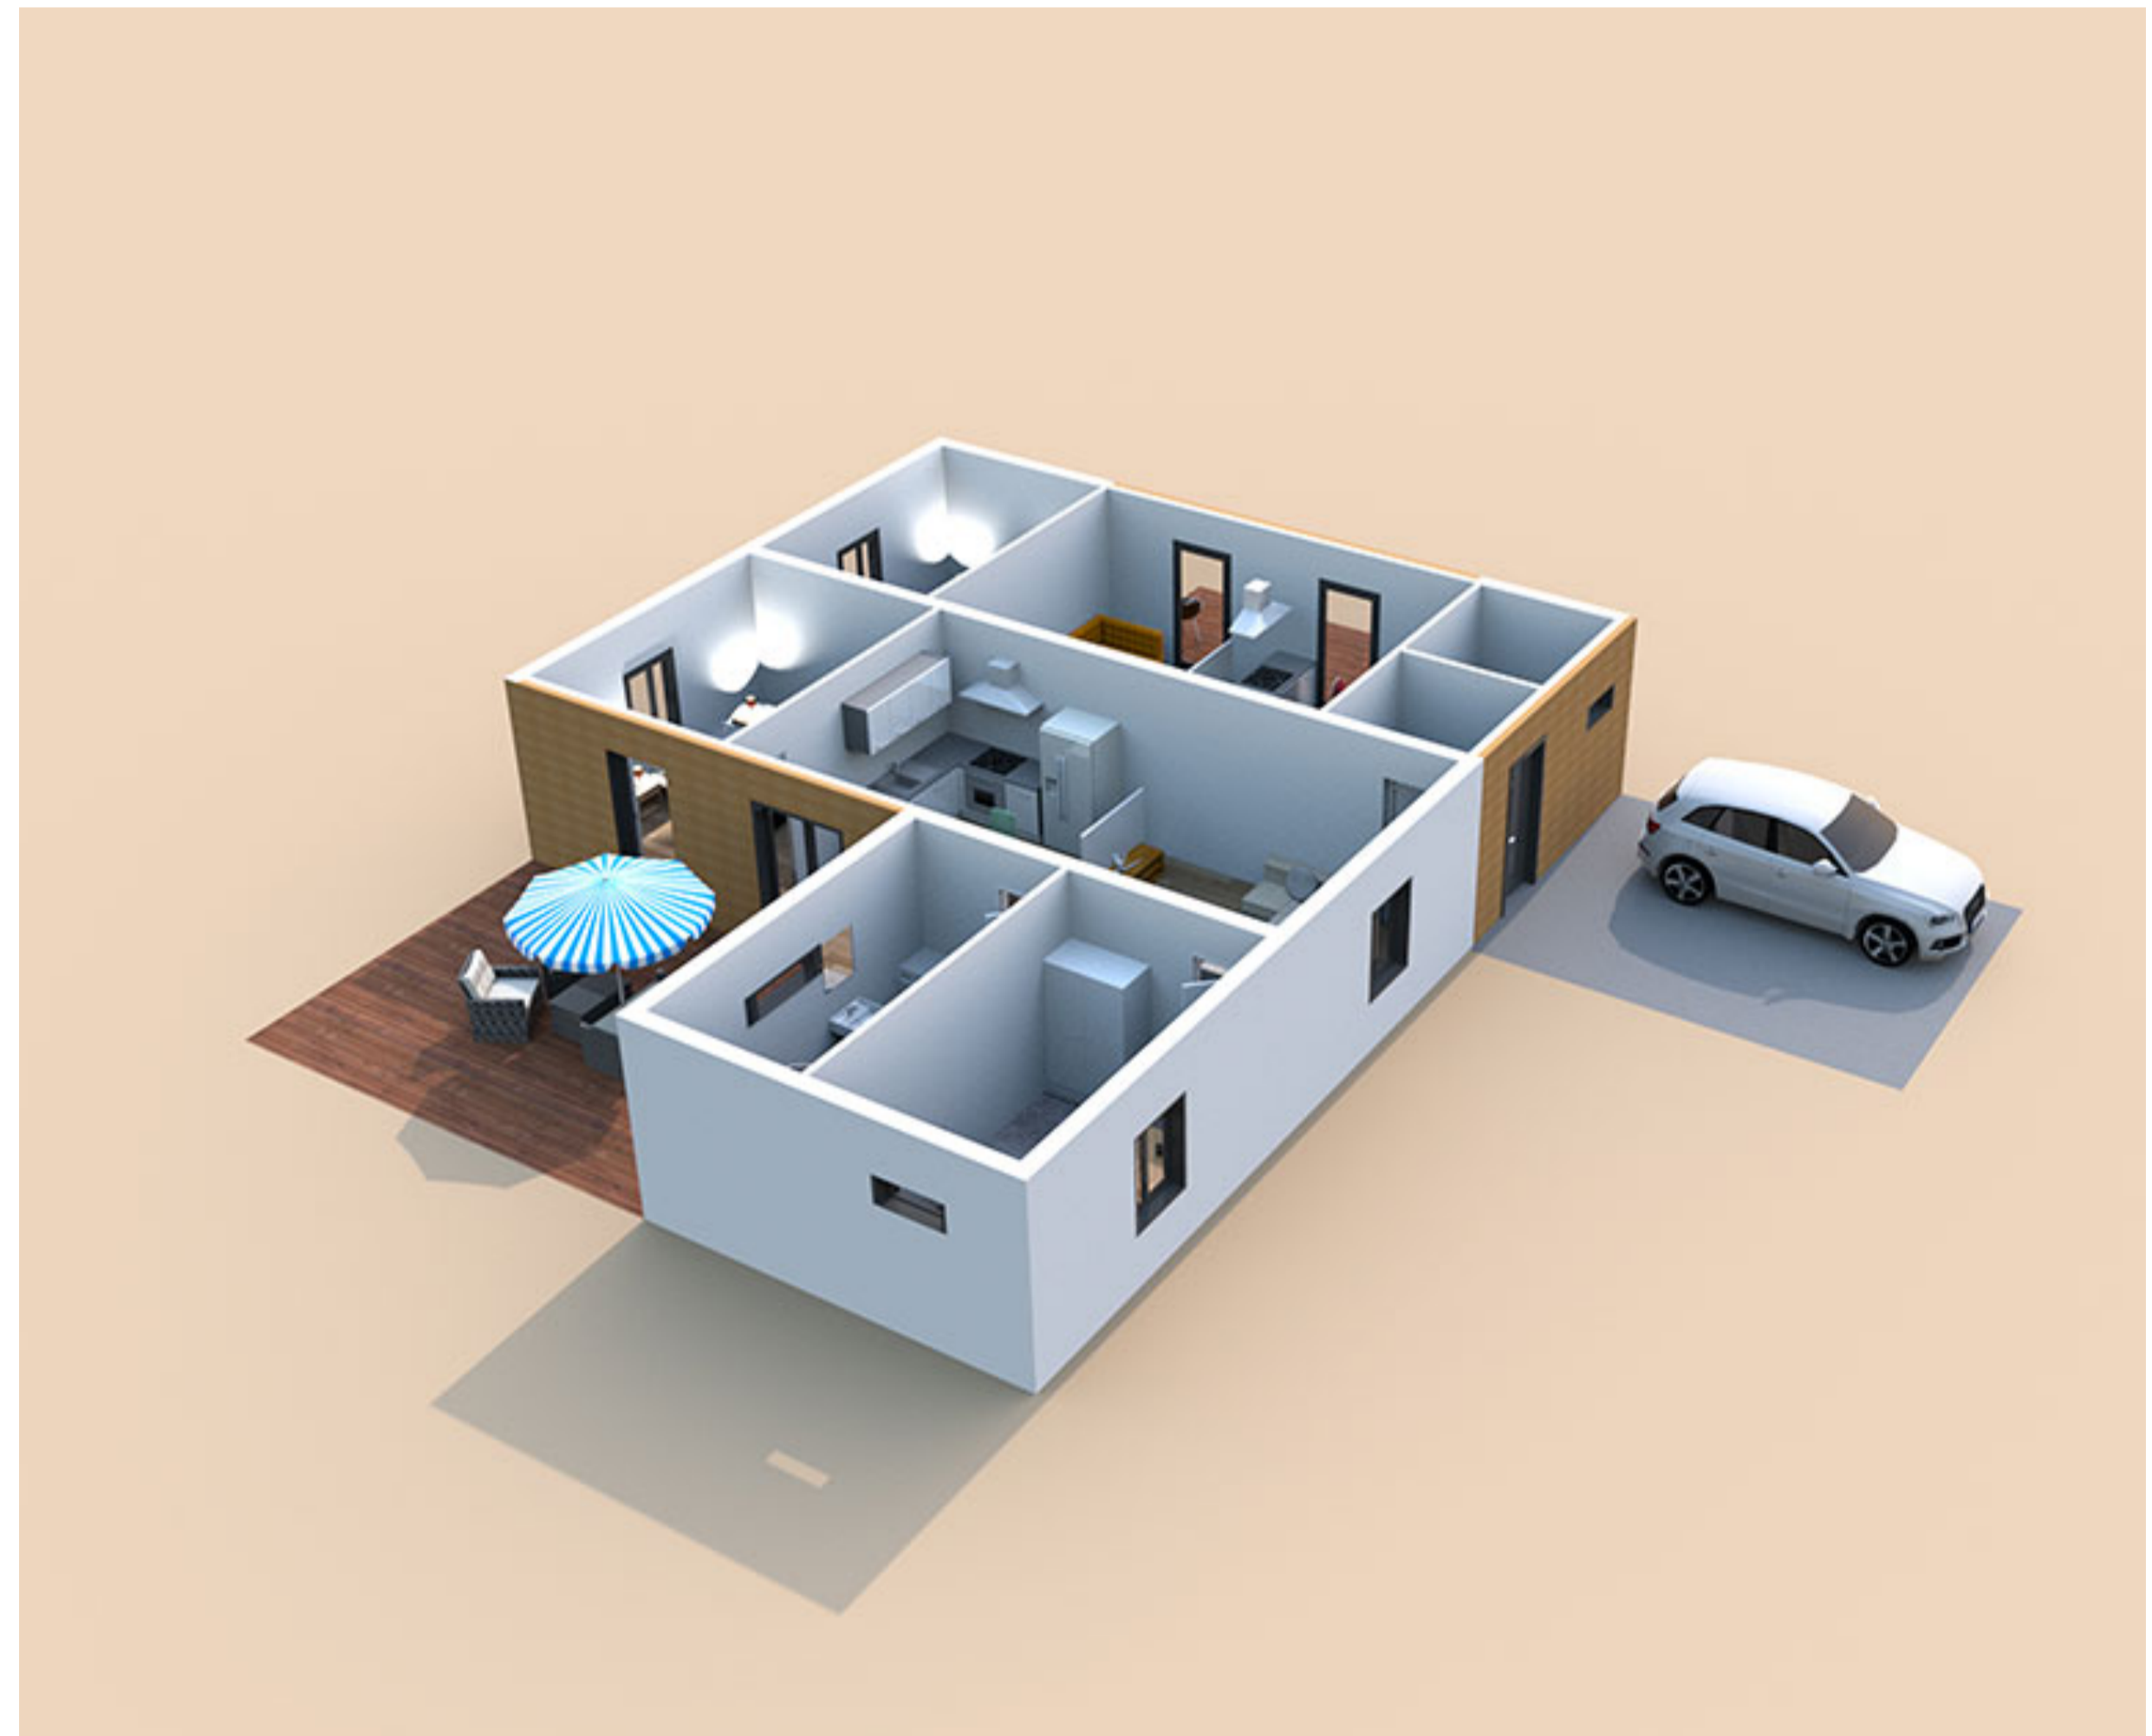

Dispozice: 4+kk
Užitná plocha: 120 m²
Cena: 4 198 440 Kč bez DPH

Kentucky

Dispozice: 4+kk

Užitná plocha: 118 m²

Cena: 4 128 466 Kč bez DPH

Dispozice: atypická
s ustájením pro koně

Dispozice: atypická
dvougenerační