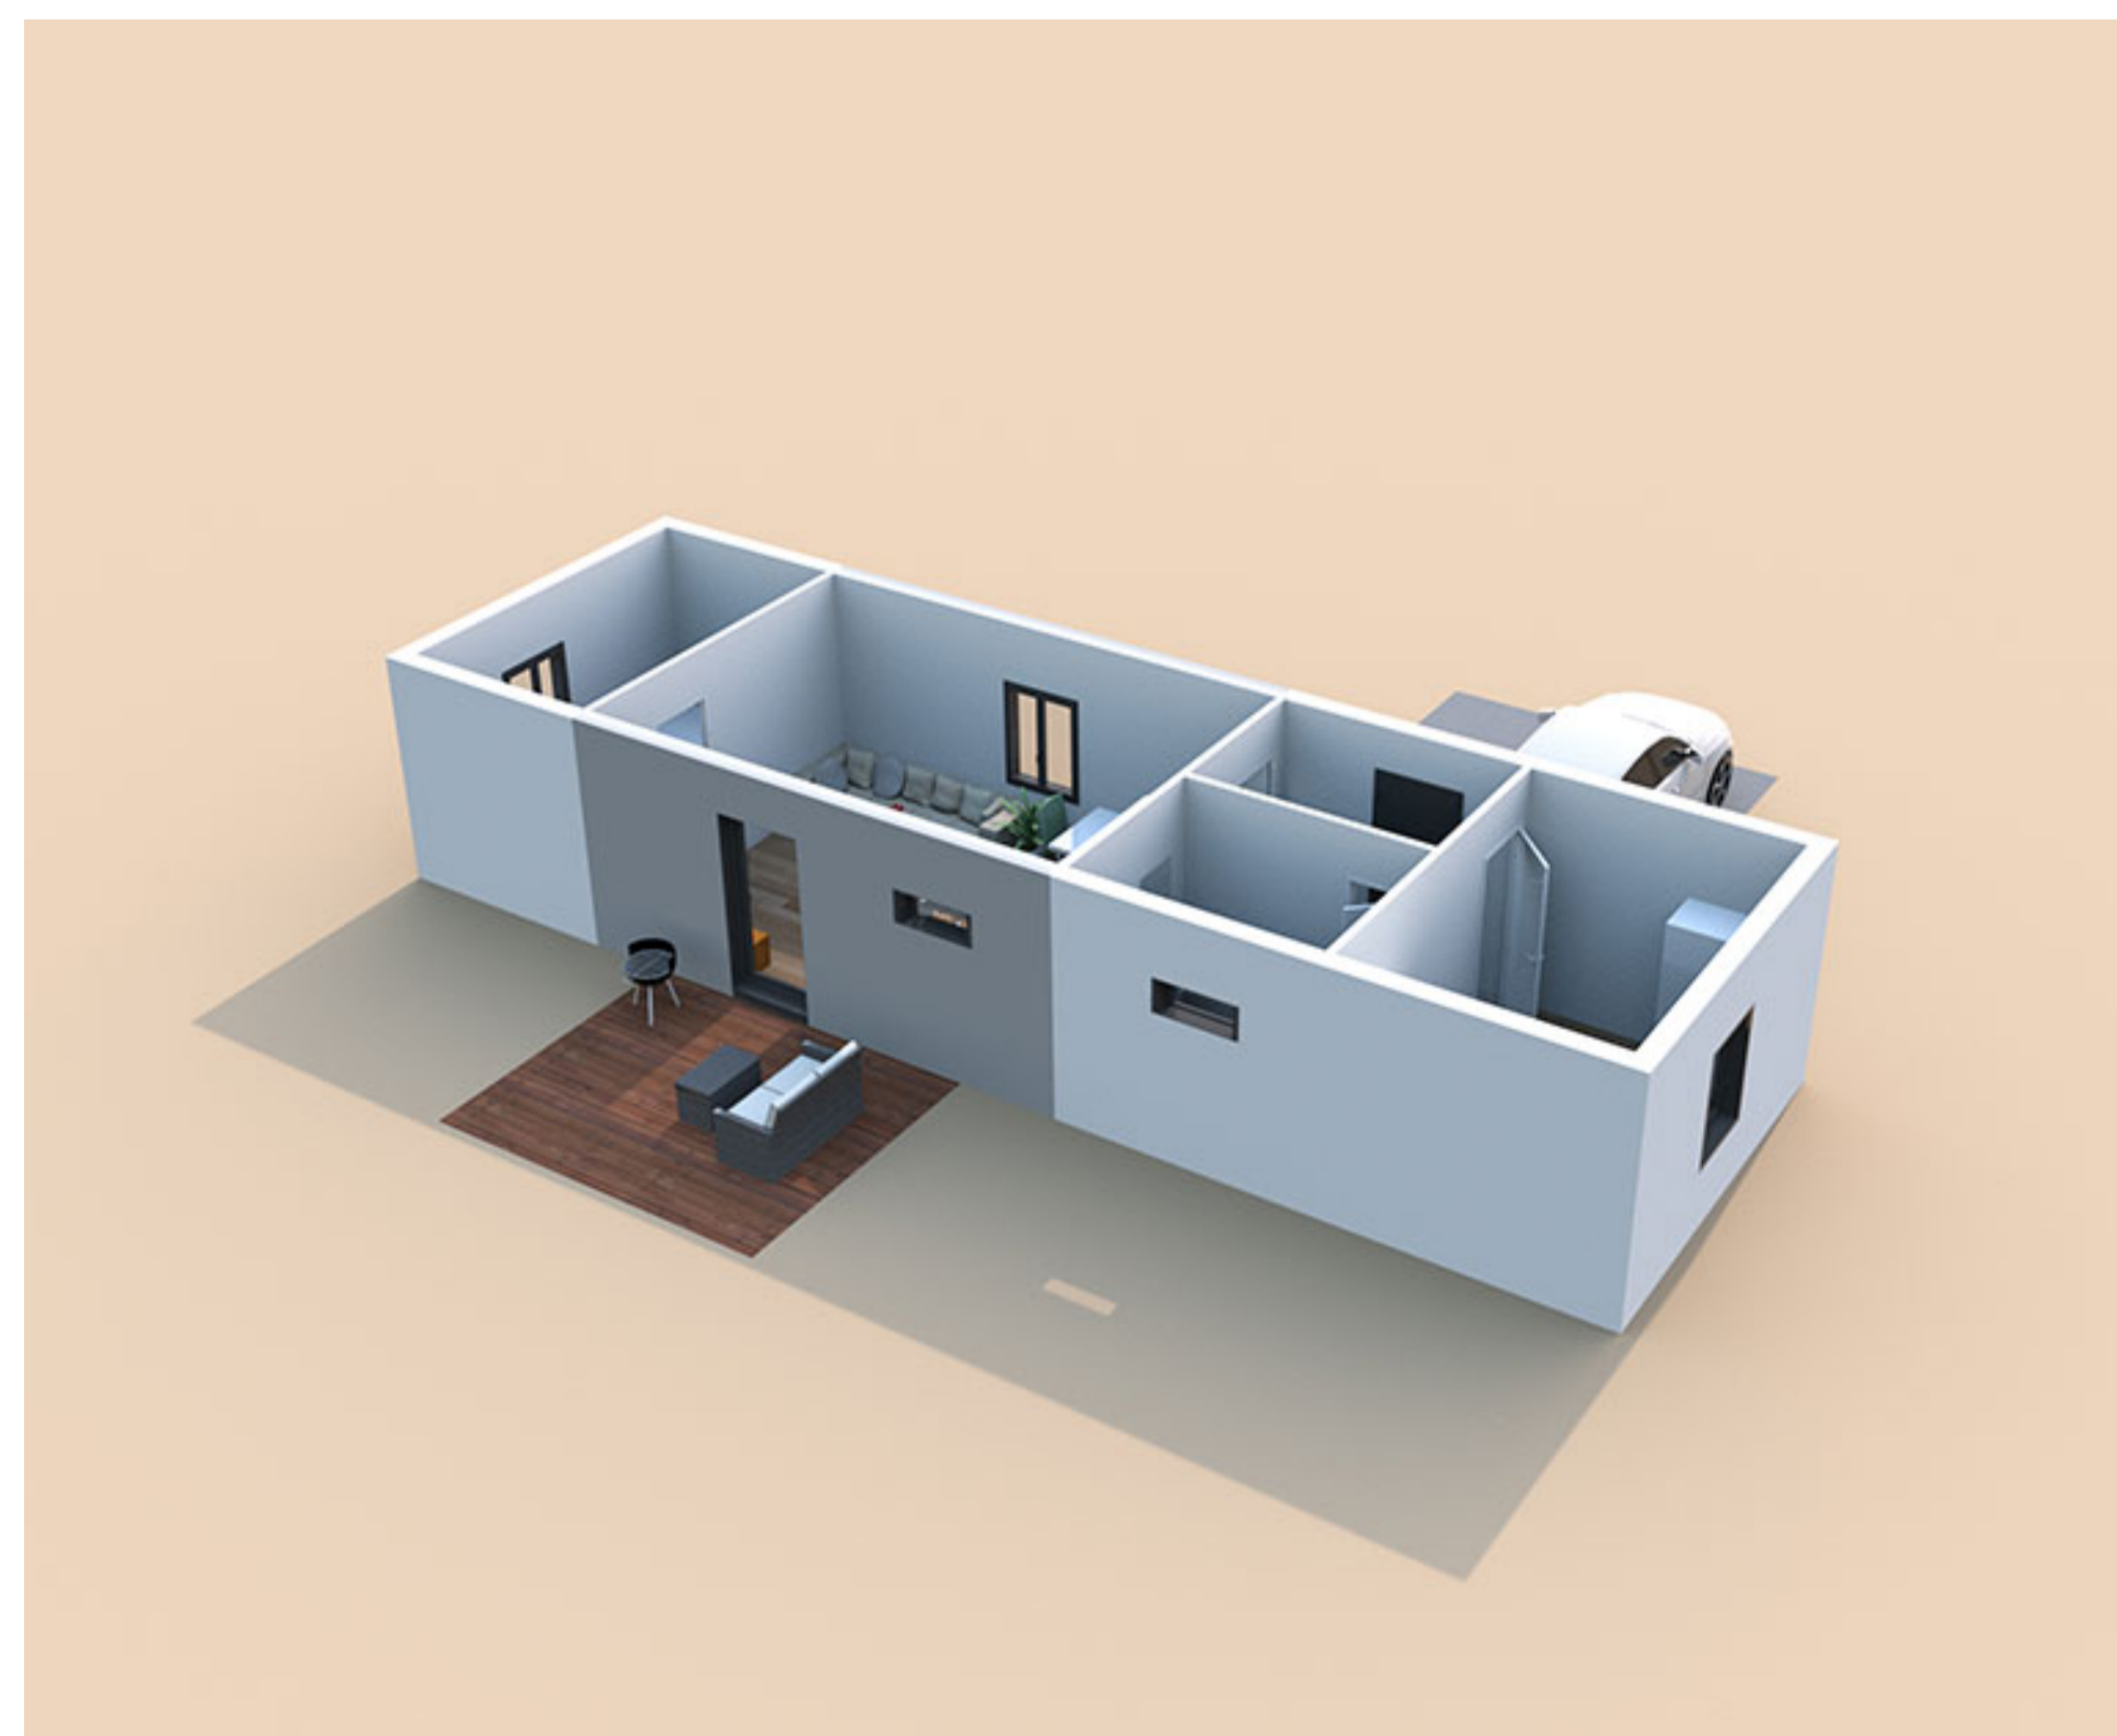

Maine

Dispozice: 3+kk
Užitná plocha: 48 m²
Cena: 1 679 376 Kč bez DPH