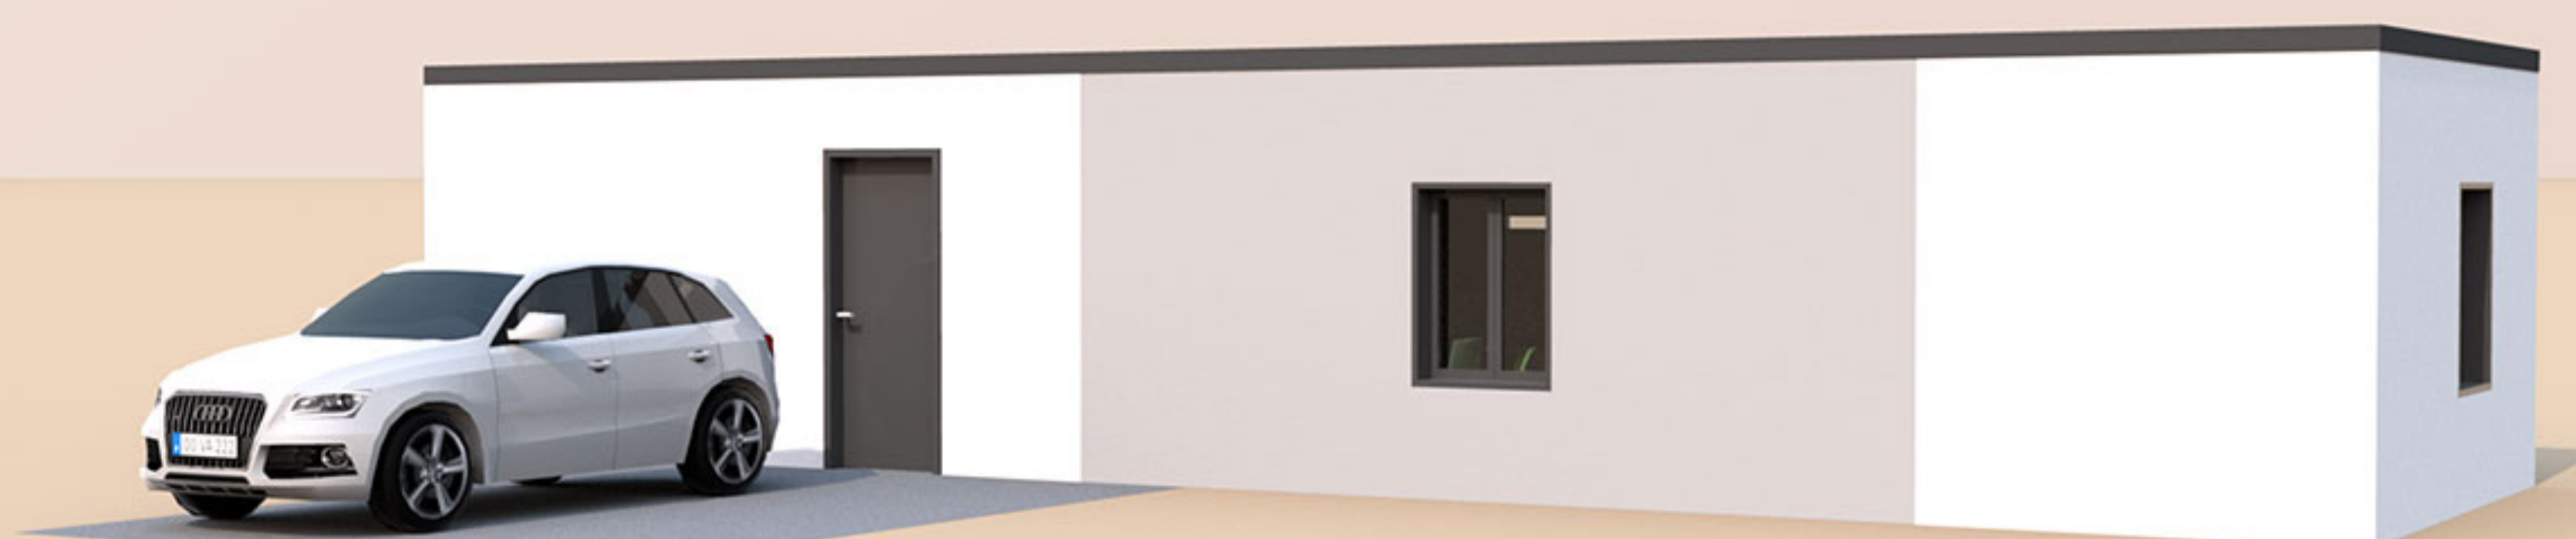

Maine

Dispozice: 3+kk
Užitná plocha: 48 m²
Cena: 1 679 376 Kč bez DPH