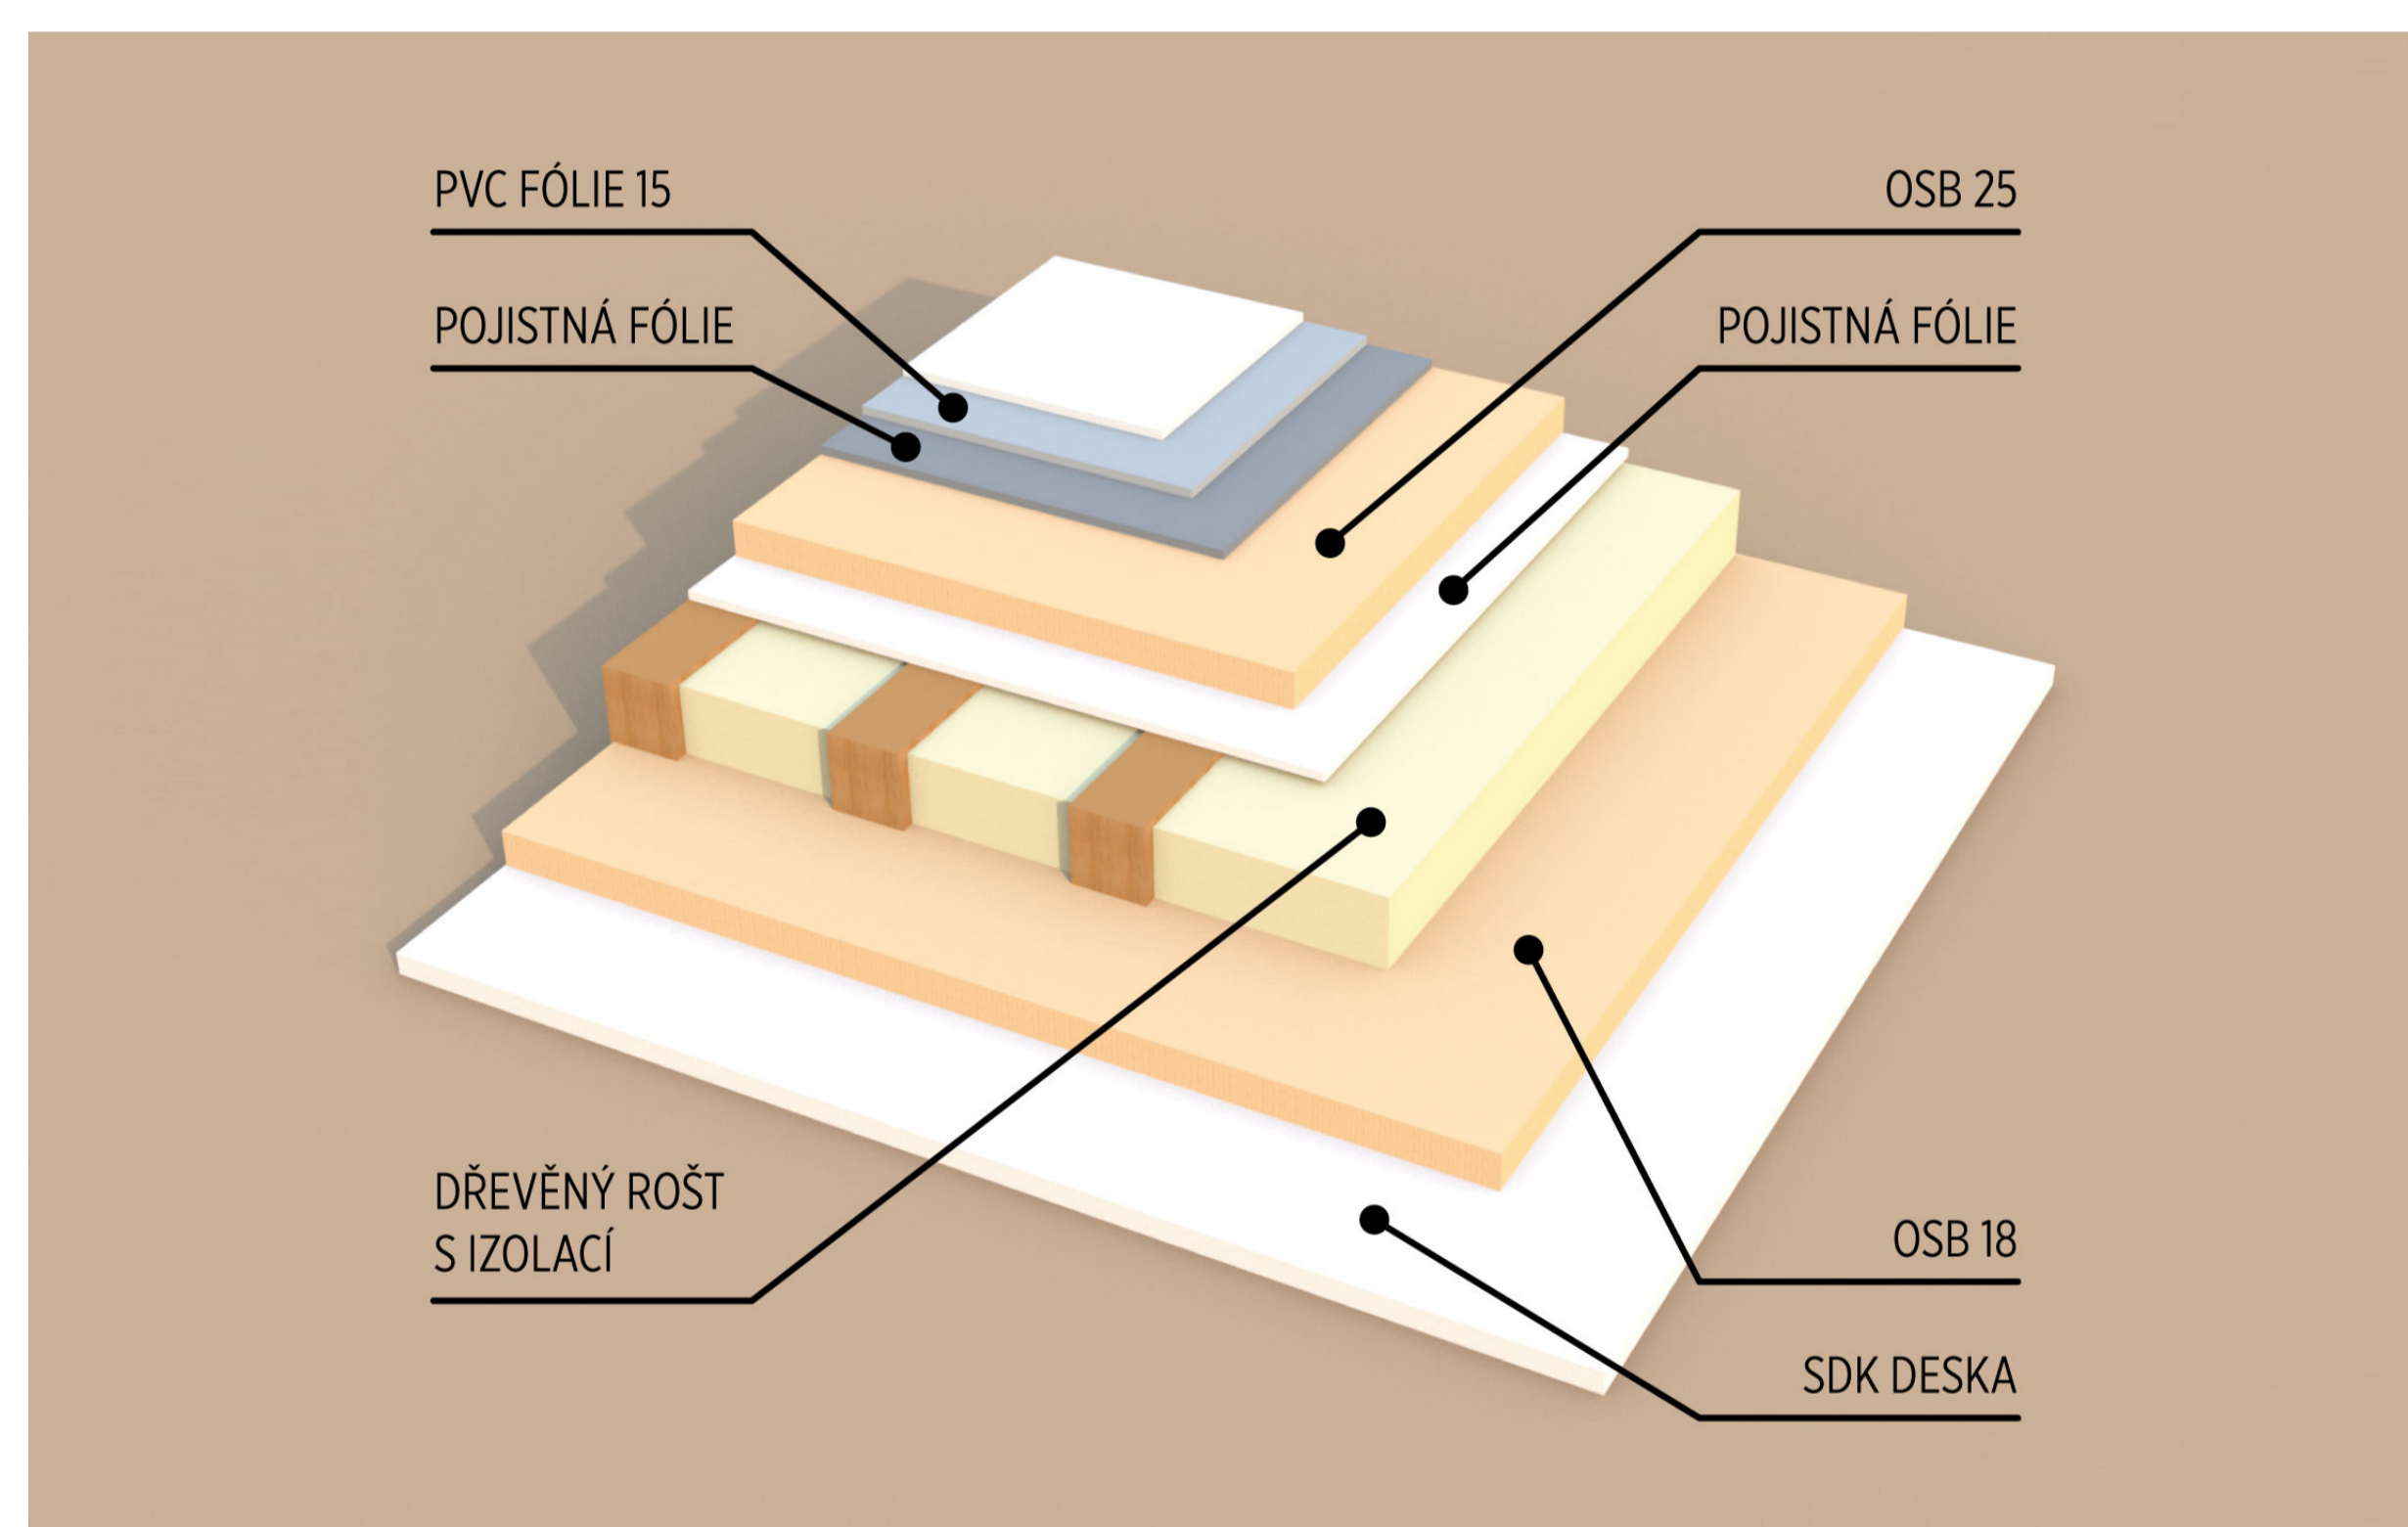

Podlaha

Stěna

Strop

Stavba na klíč

Zařídíme vám kompletní servis od prvních plánů až po finální stavbu. Dodání do 60 dnů.

Vypracování vizualizace v ceně