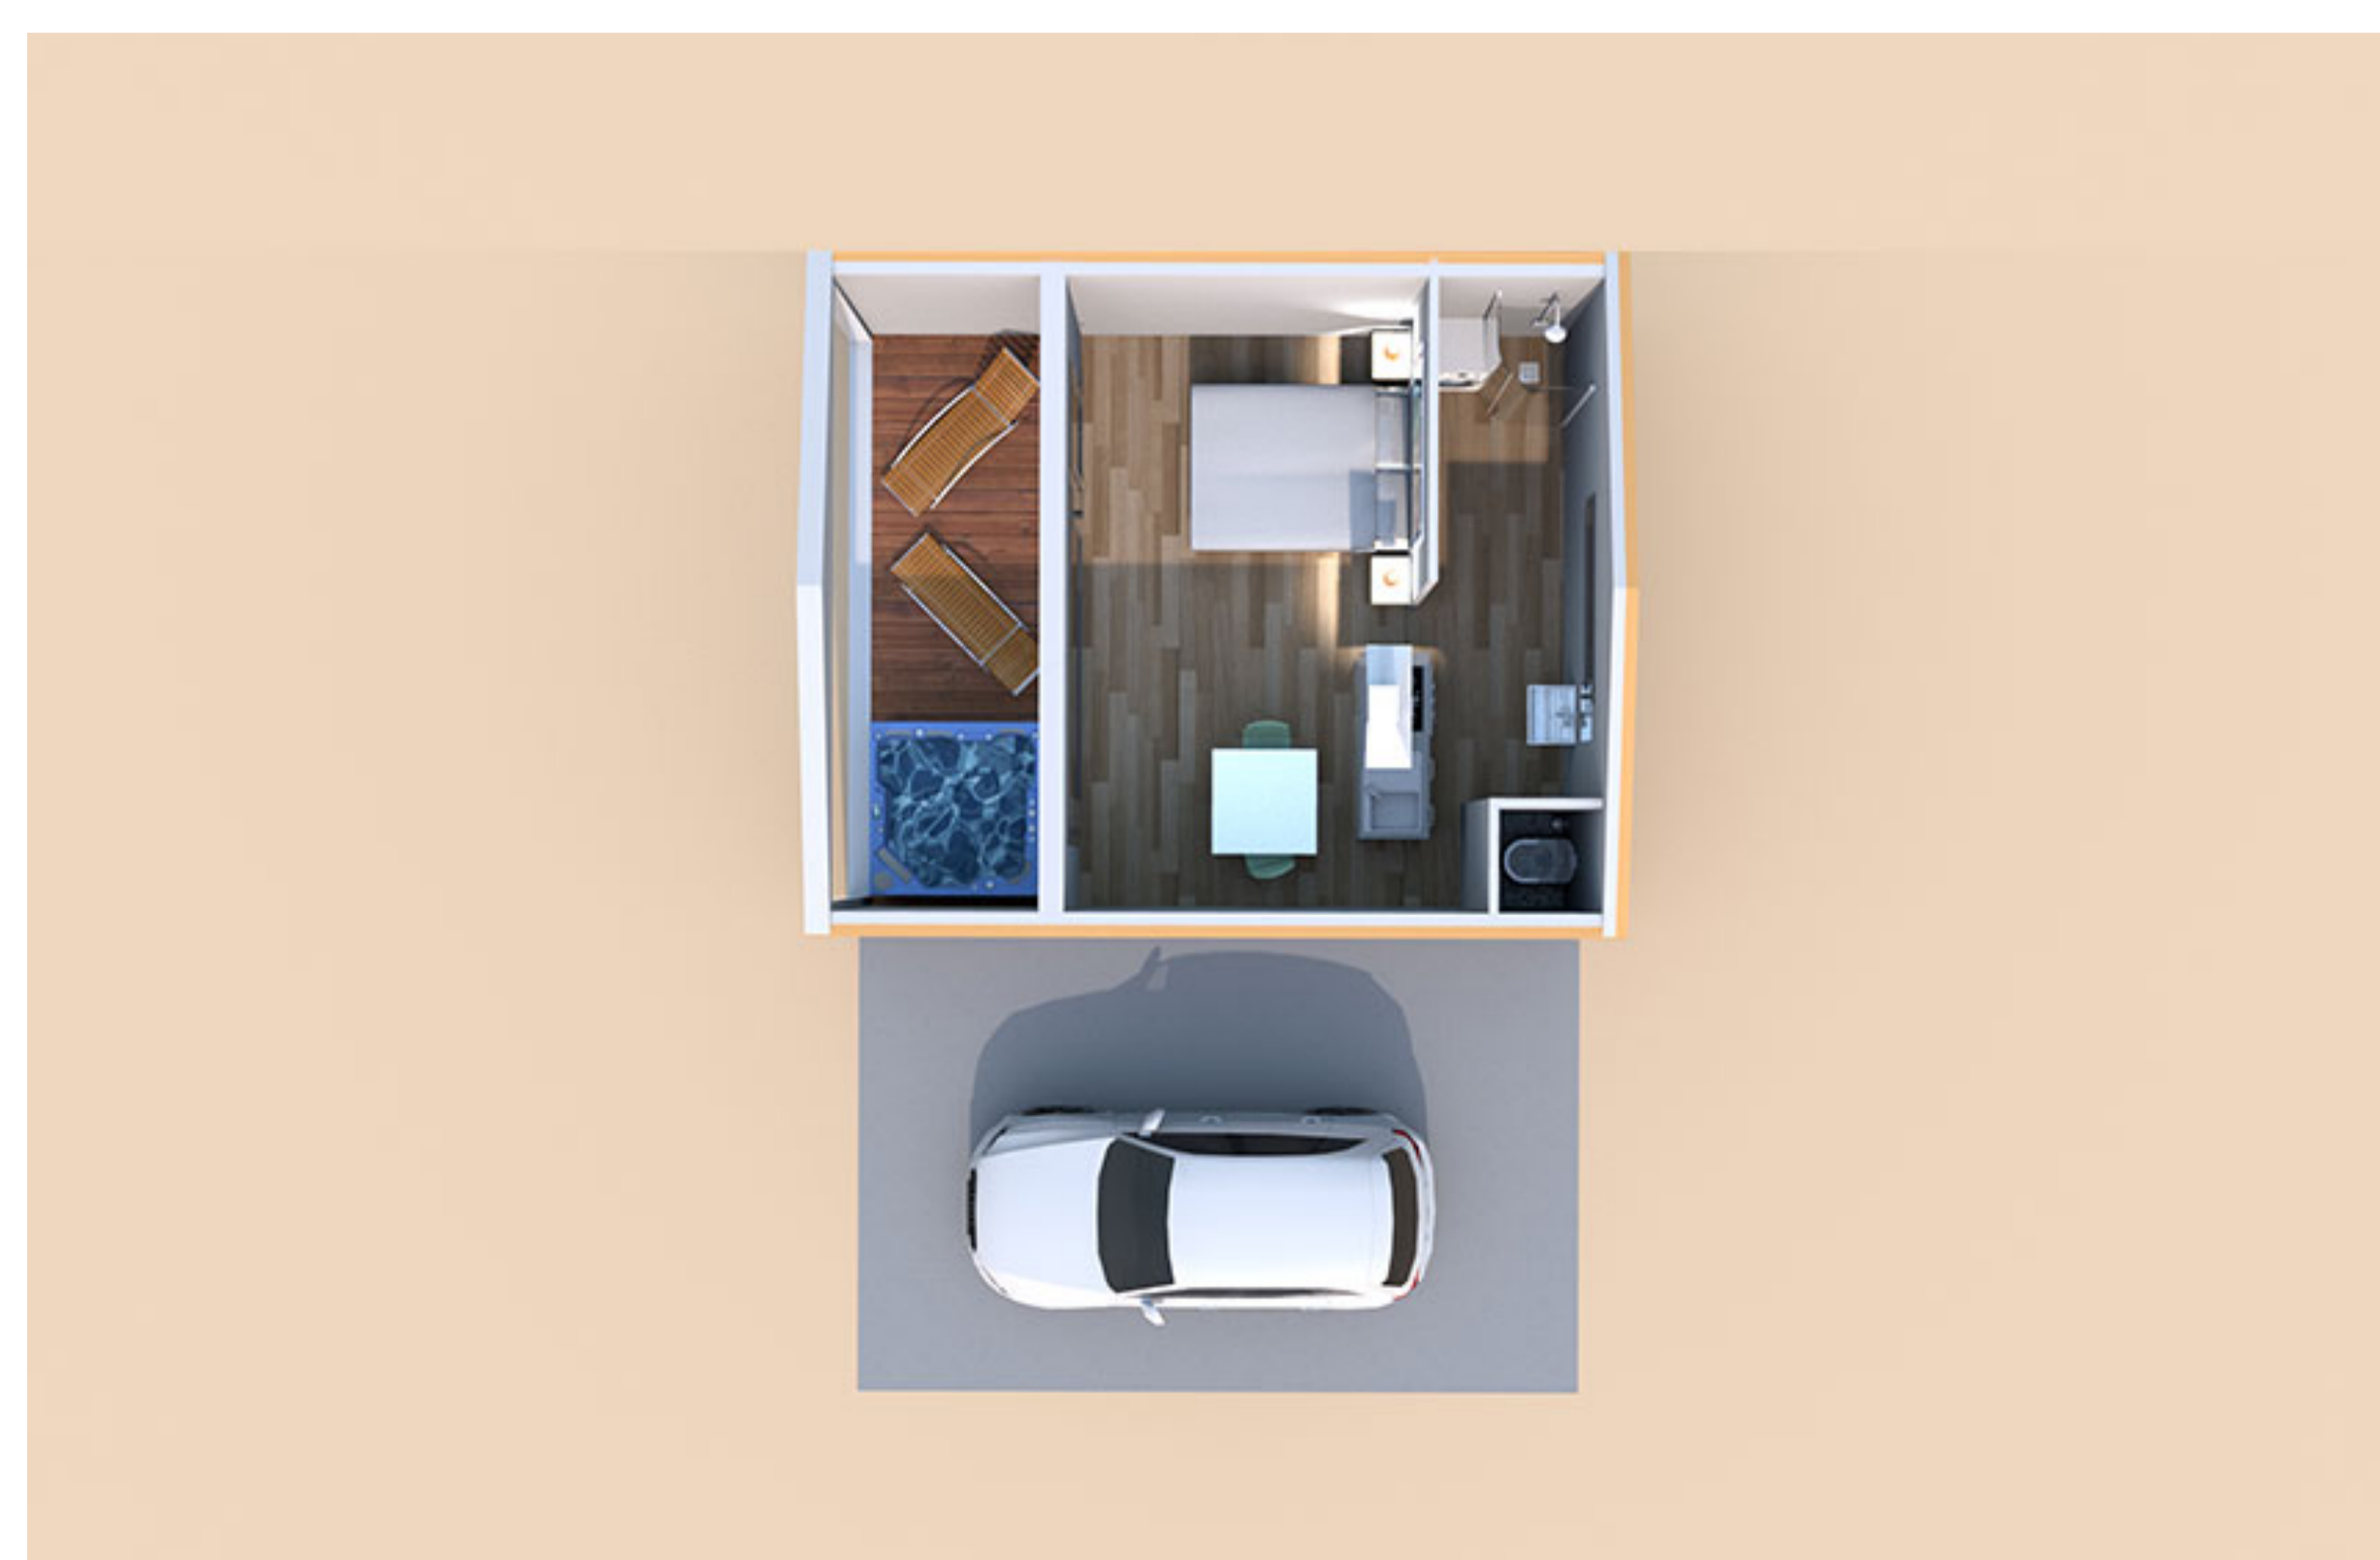

Idaho

Dispozice: atypická wellness chata