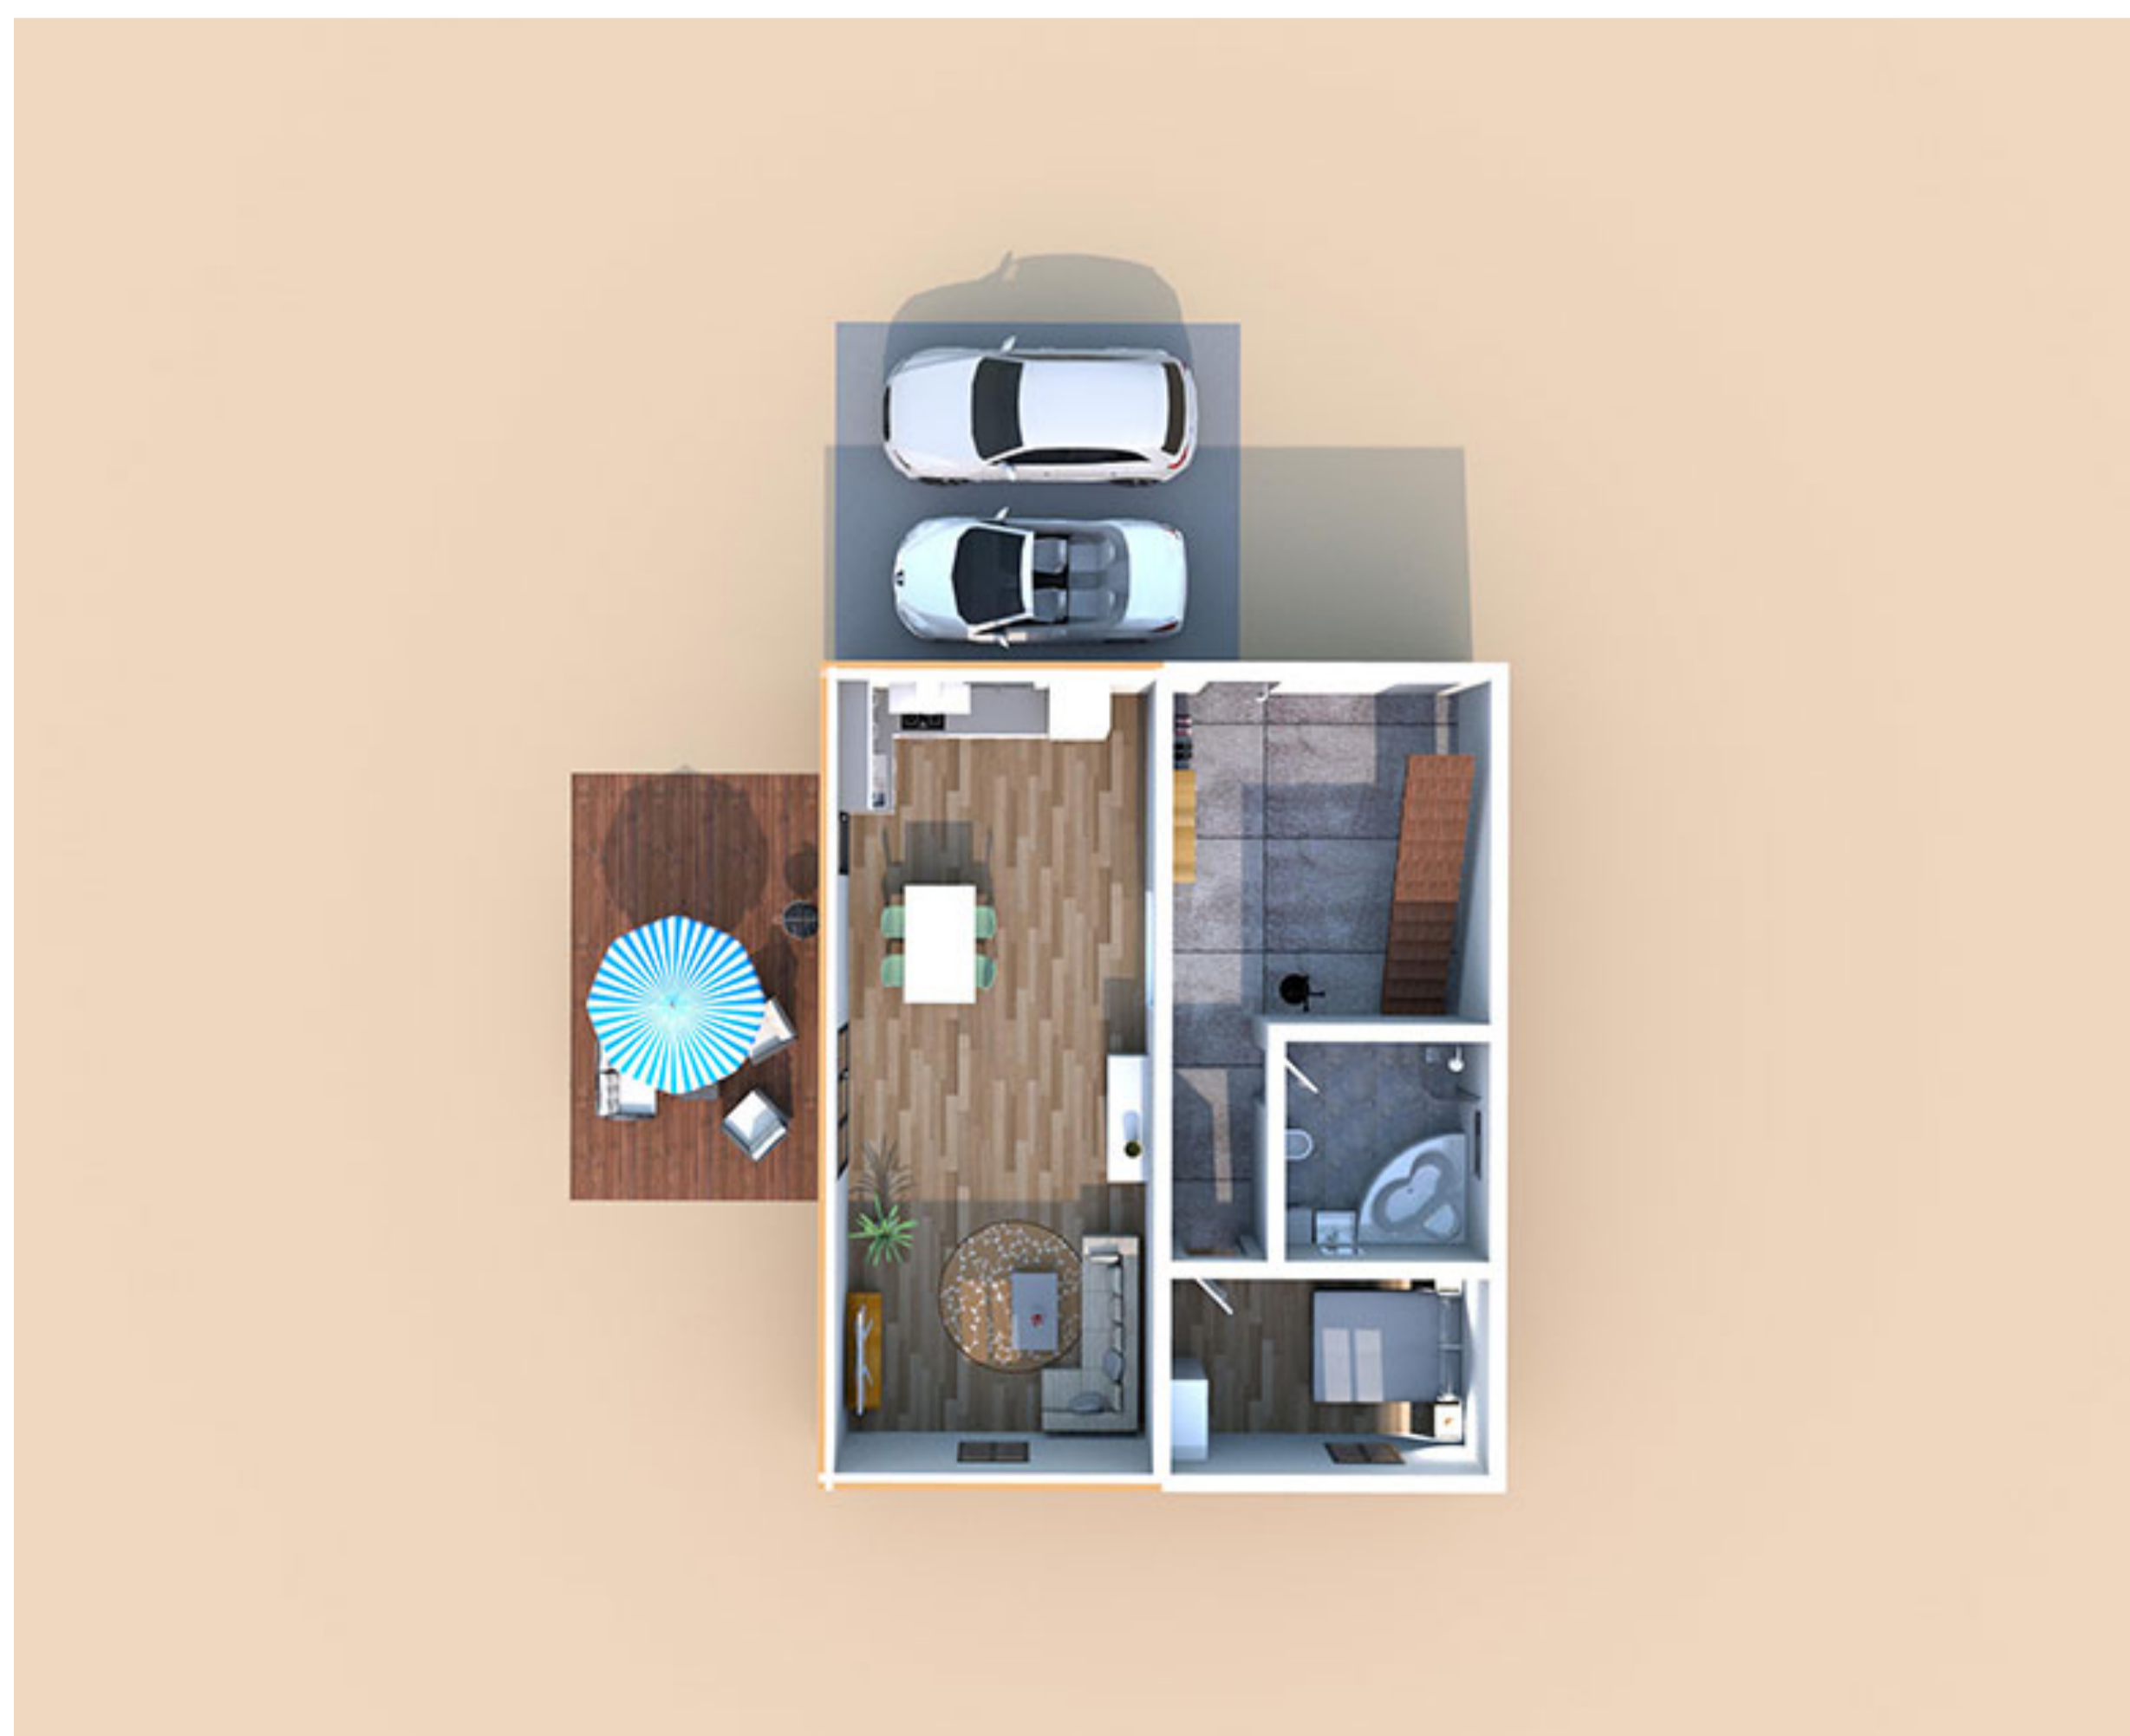

Dispozice: 4+kk
Užitná plocha: 120 m²
Cena: 4 198 440 Kč bez DPH

Kentucky

Dispozice: 4+kk

Užitná plocha: 118 m²

Cena: 4 128 466 Kč bez DPH

Dispozice: atypická
s ustájením pro koně

Dispozice: atypická
dvougenerační