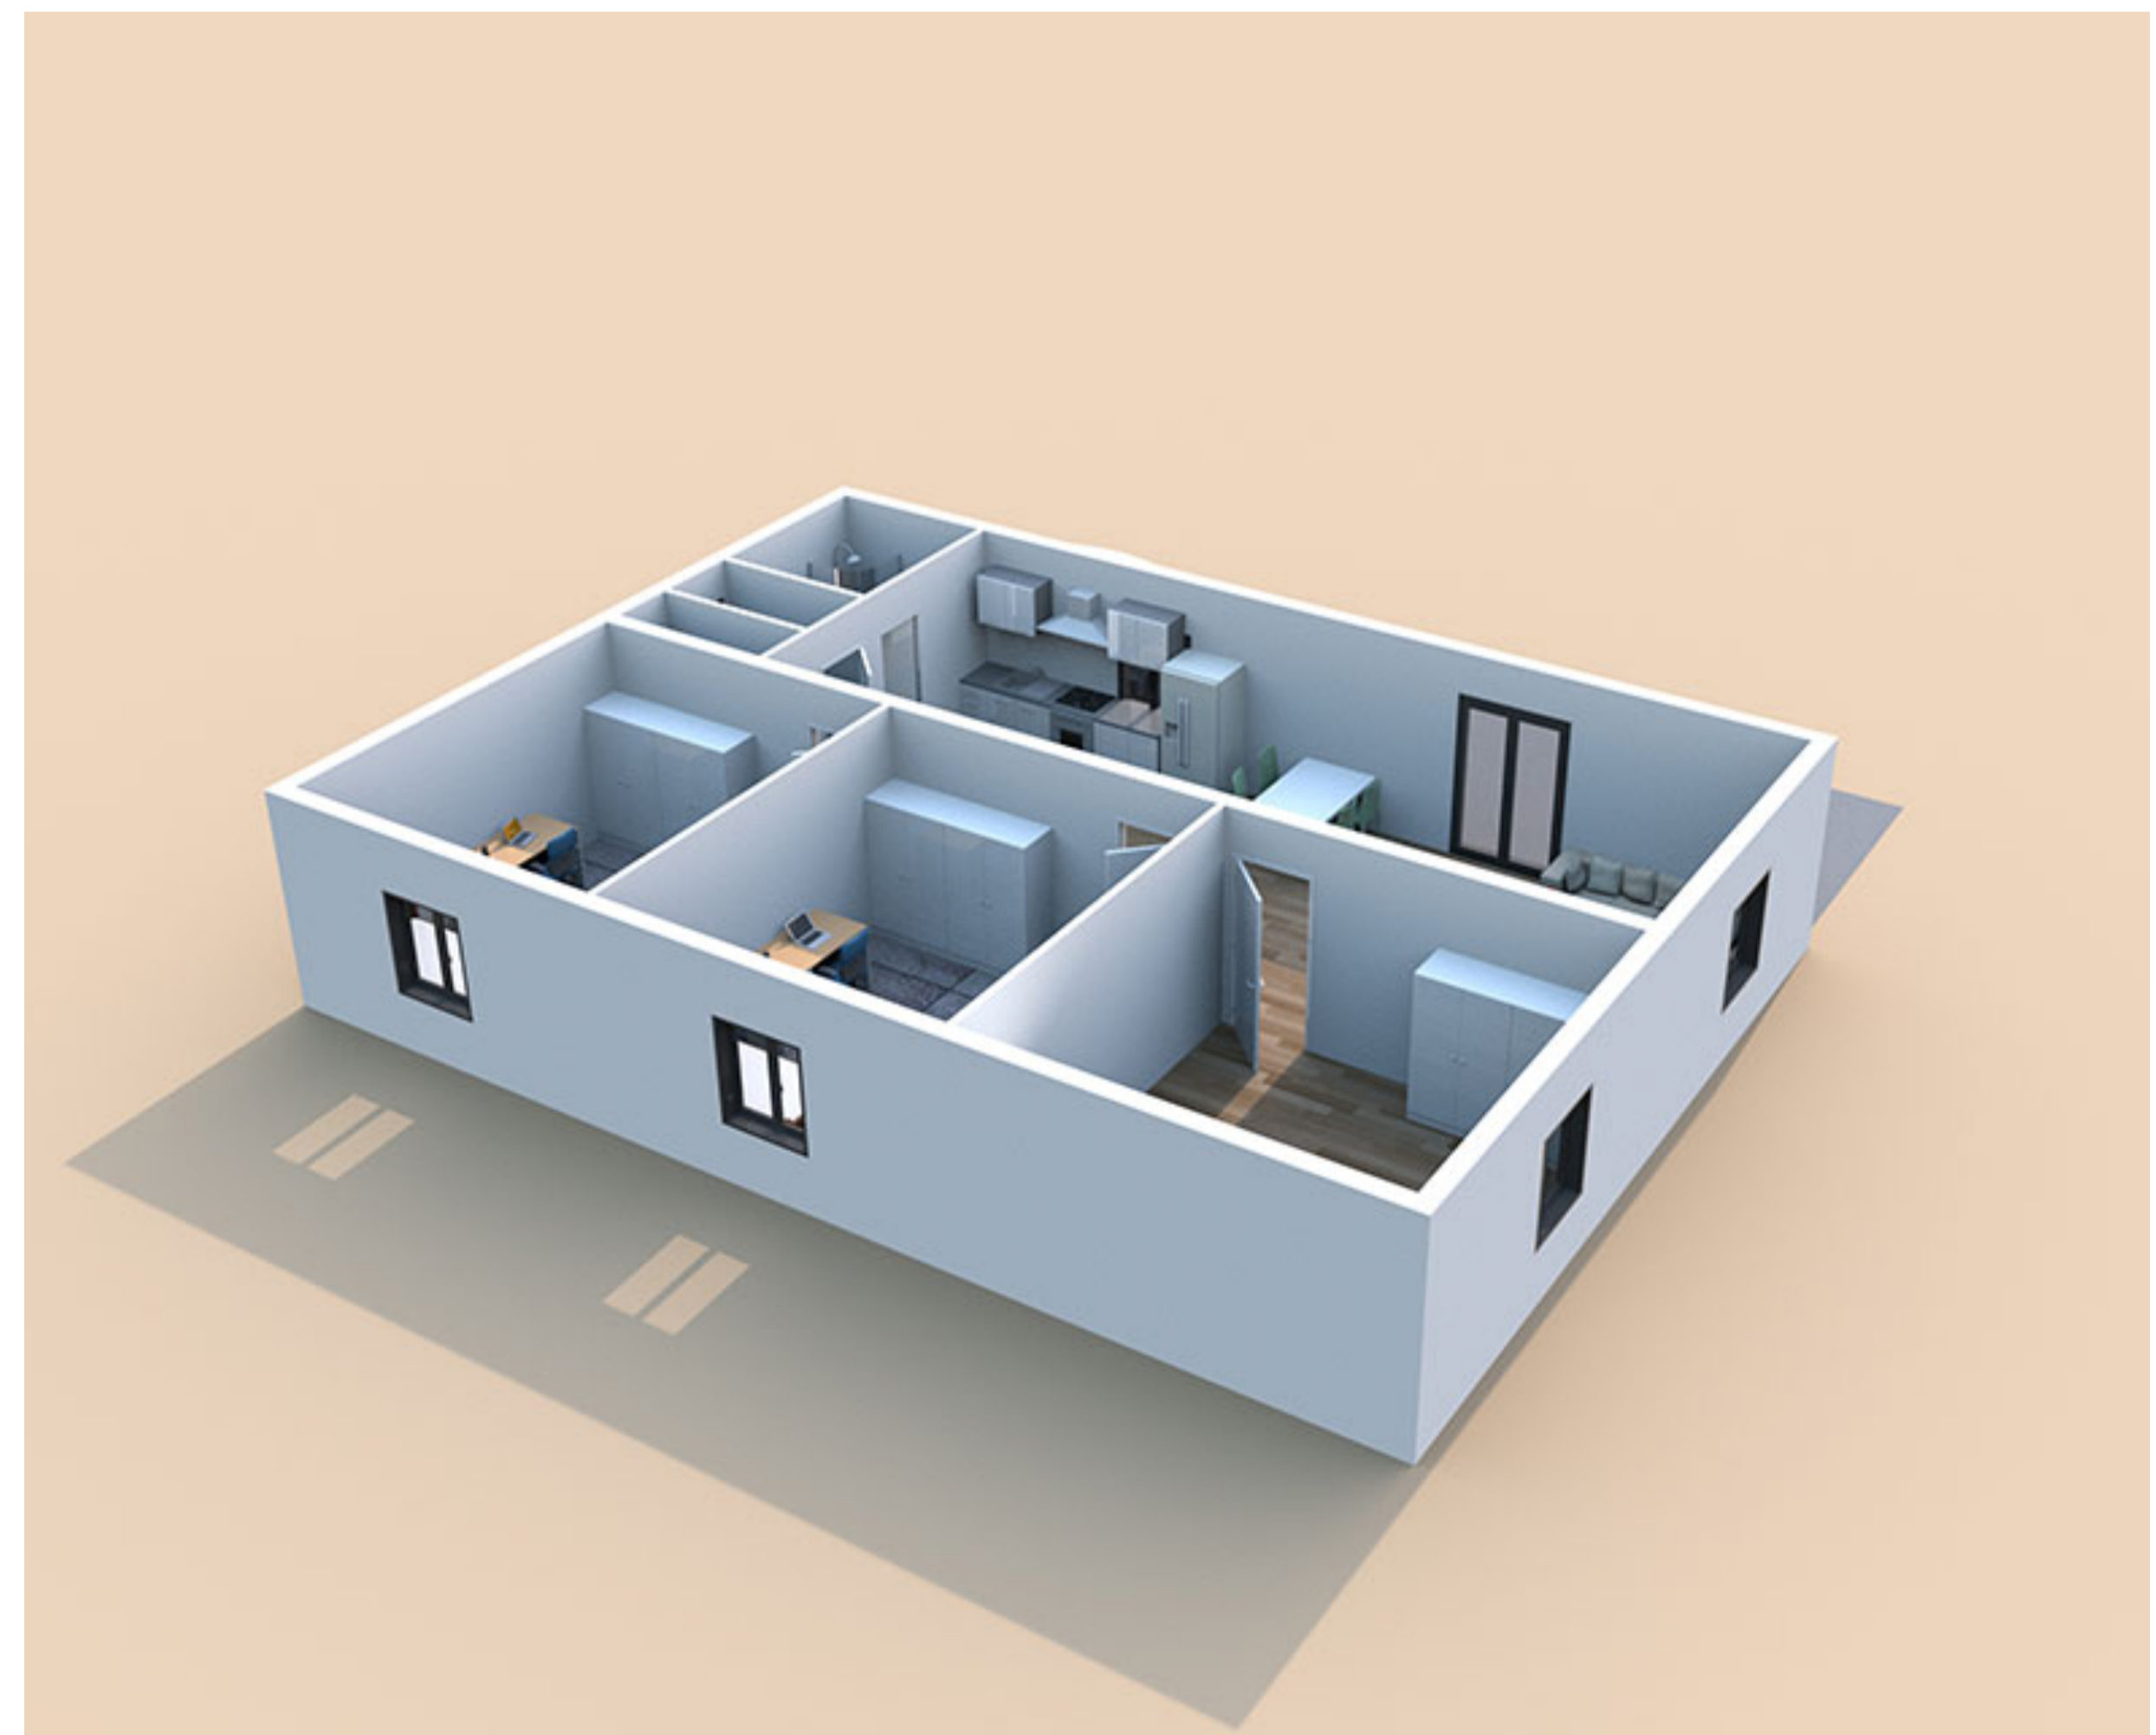

Užitná plocha: 88 m²

Cena: 3 078 856 Kč bez DPH

Delaware

Dispozice: 4+kk
Užitná plocha: 80 m²
Cena: 2 798 960 Kč bez DPH

Indiana

Dispozice: 4+kk

Užitná plocha: 80 m²

Cena: 2 798 960 Kč bez DPH