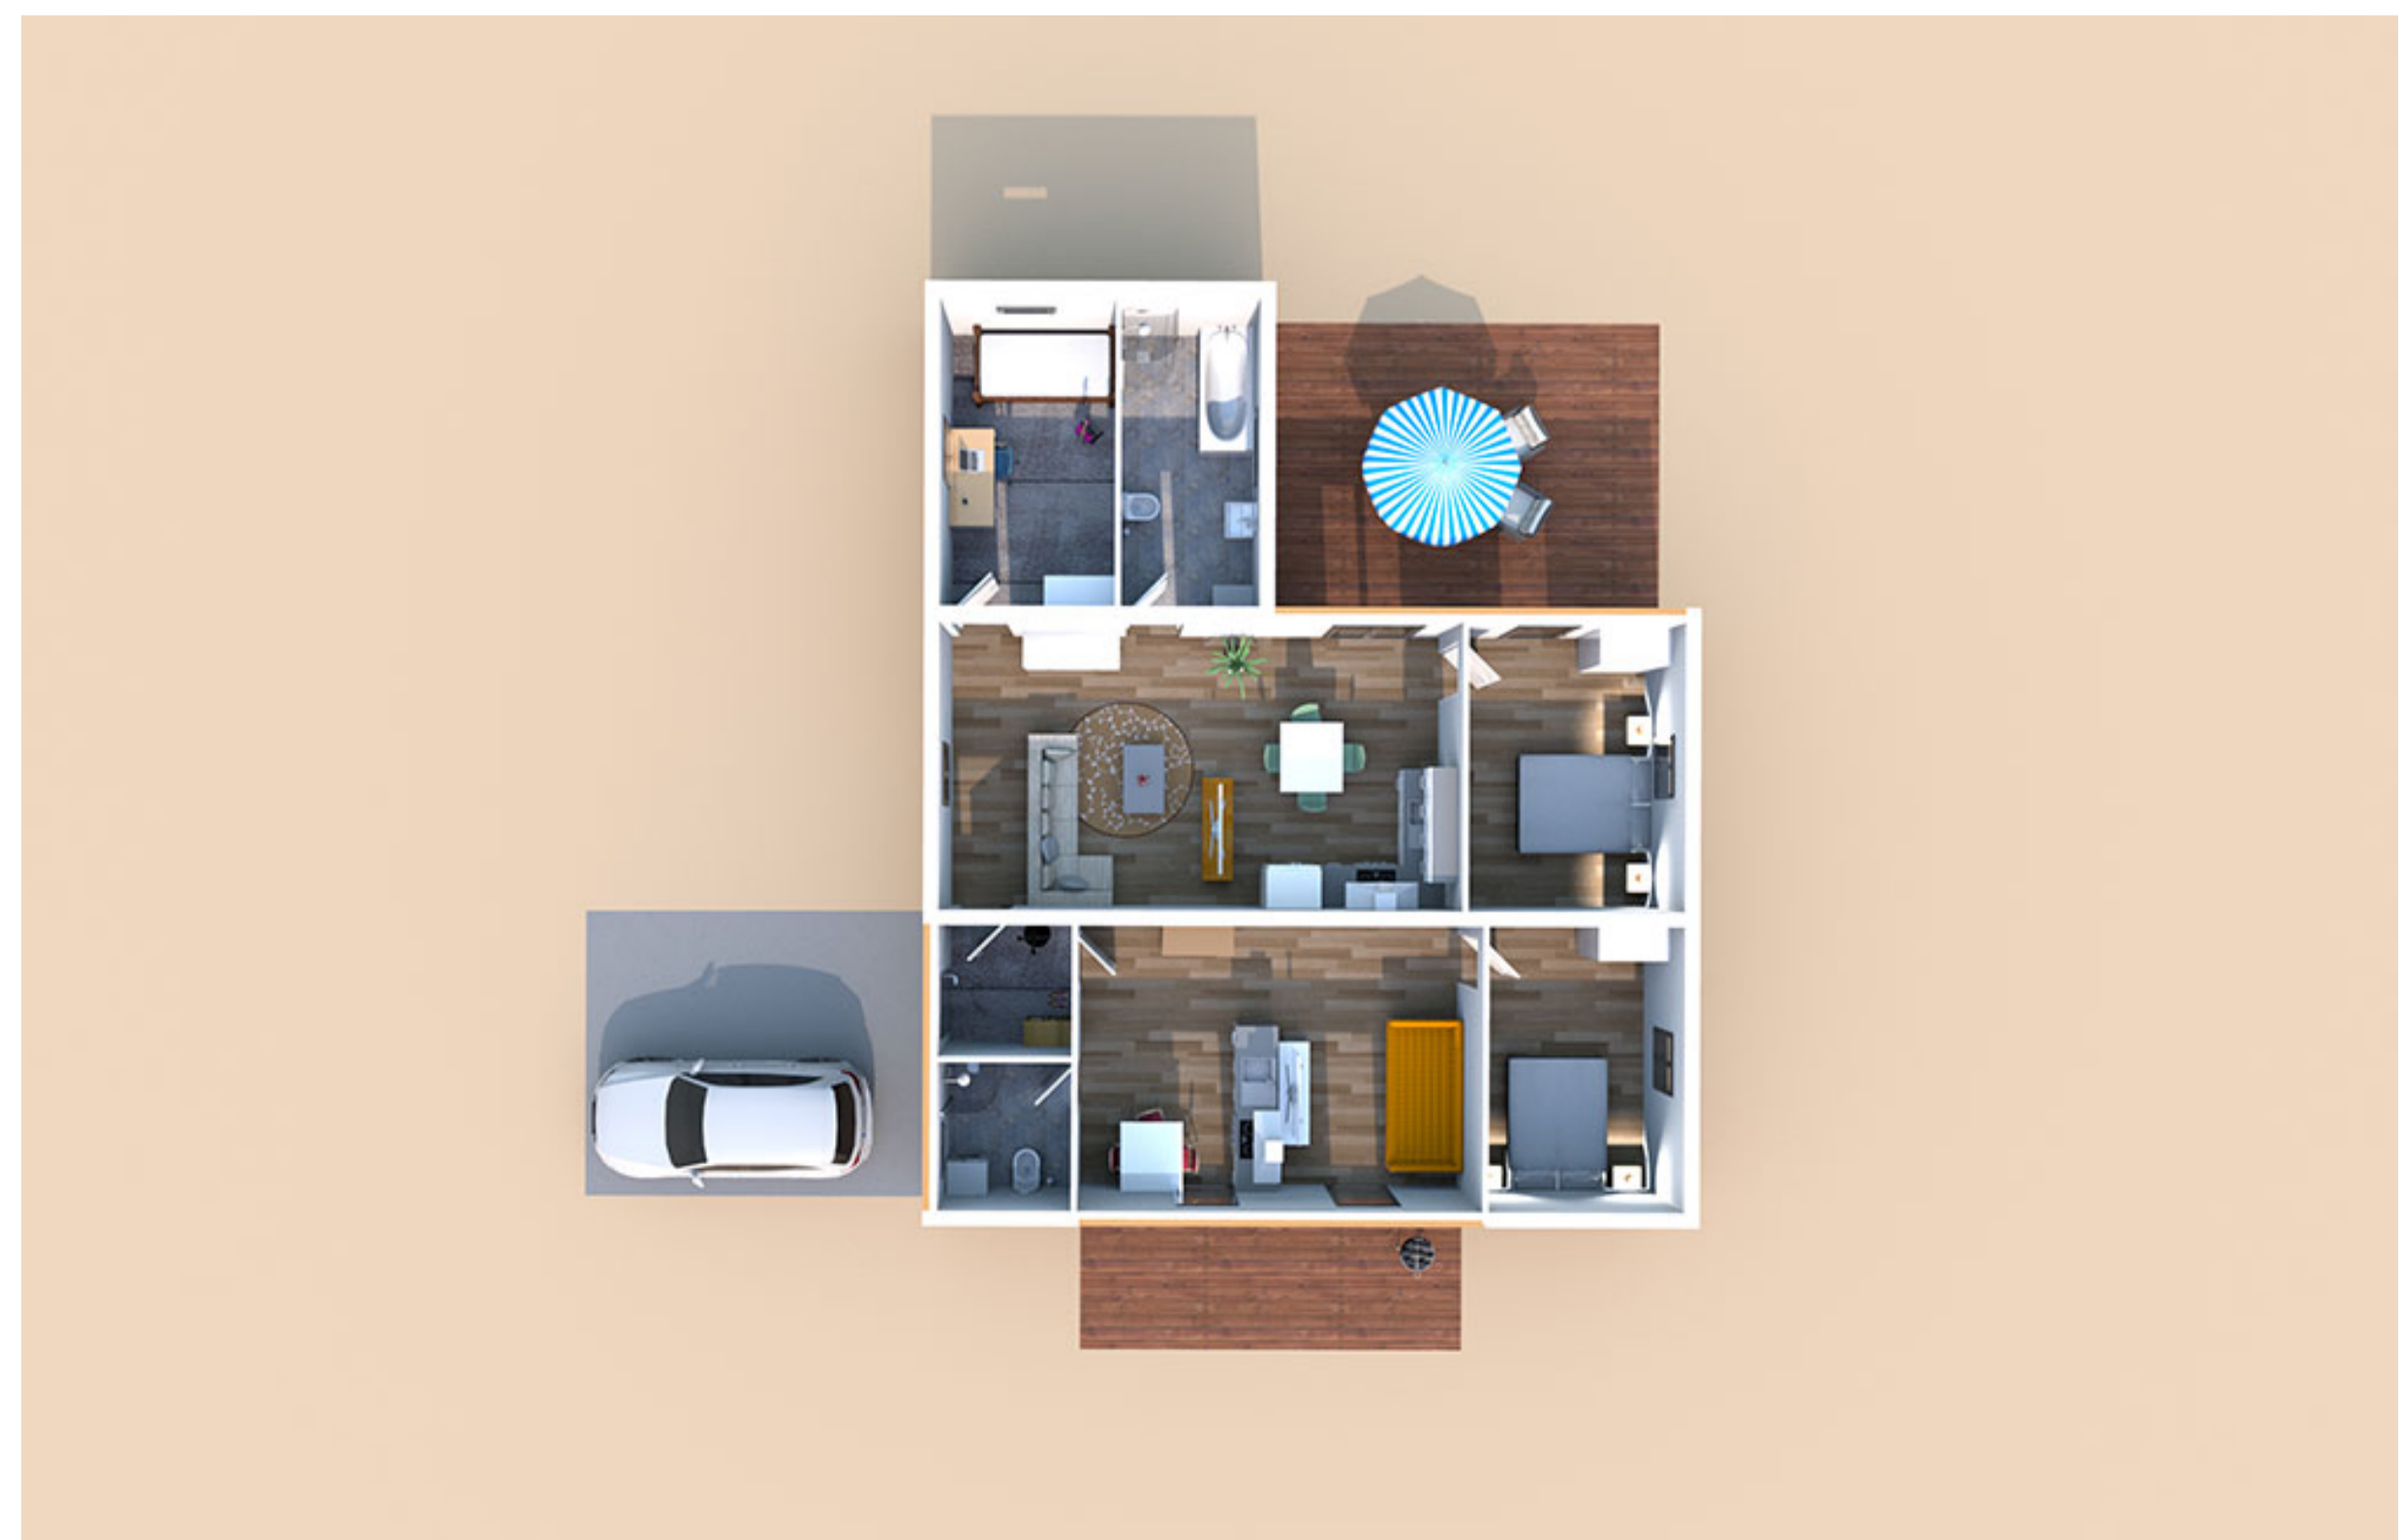

Dispozice: 4+kk
Užitná plocha: 120 m²
Cena: 4 198 440 Kč bez DPH

Kentucky

Dispozice: 4+kk

Užitná plocha: 118 m²

Cena: 4 128 466 Kč bez DPH

Dispozice: atypická
s ustájením pro koně

Dispozice: atypická
dvougenerační