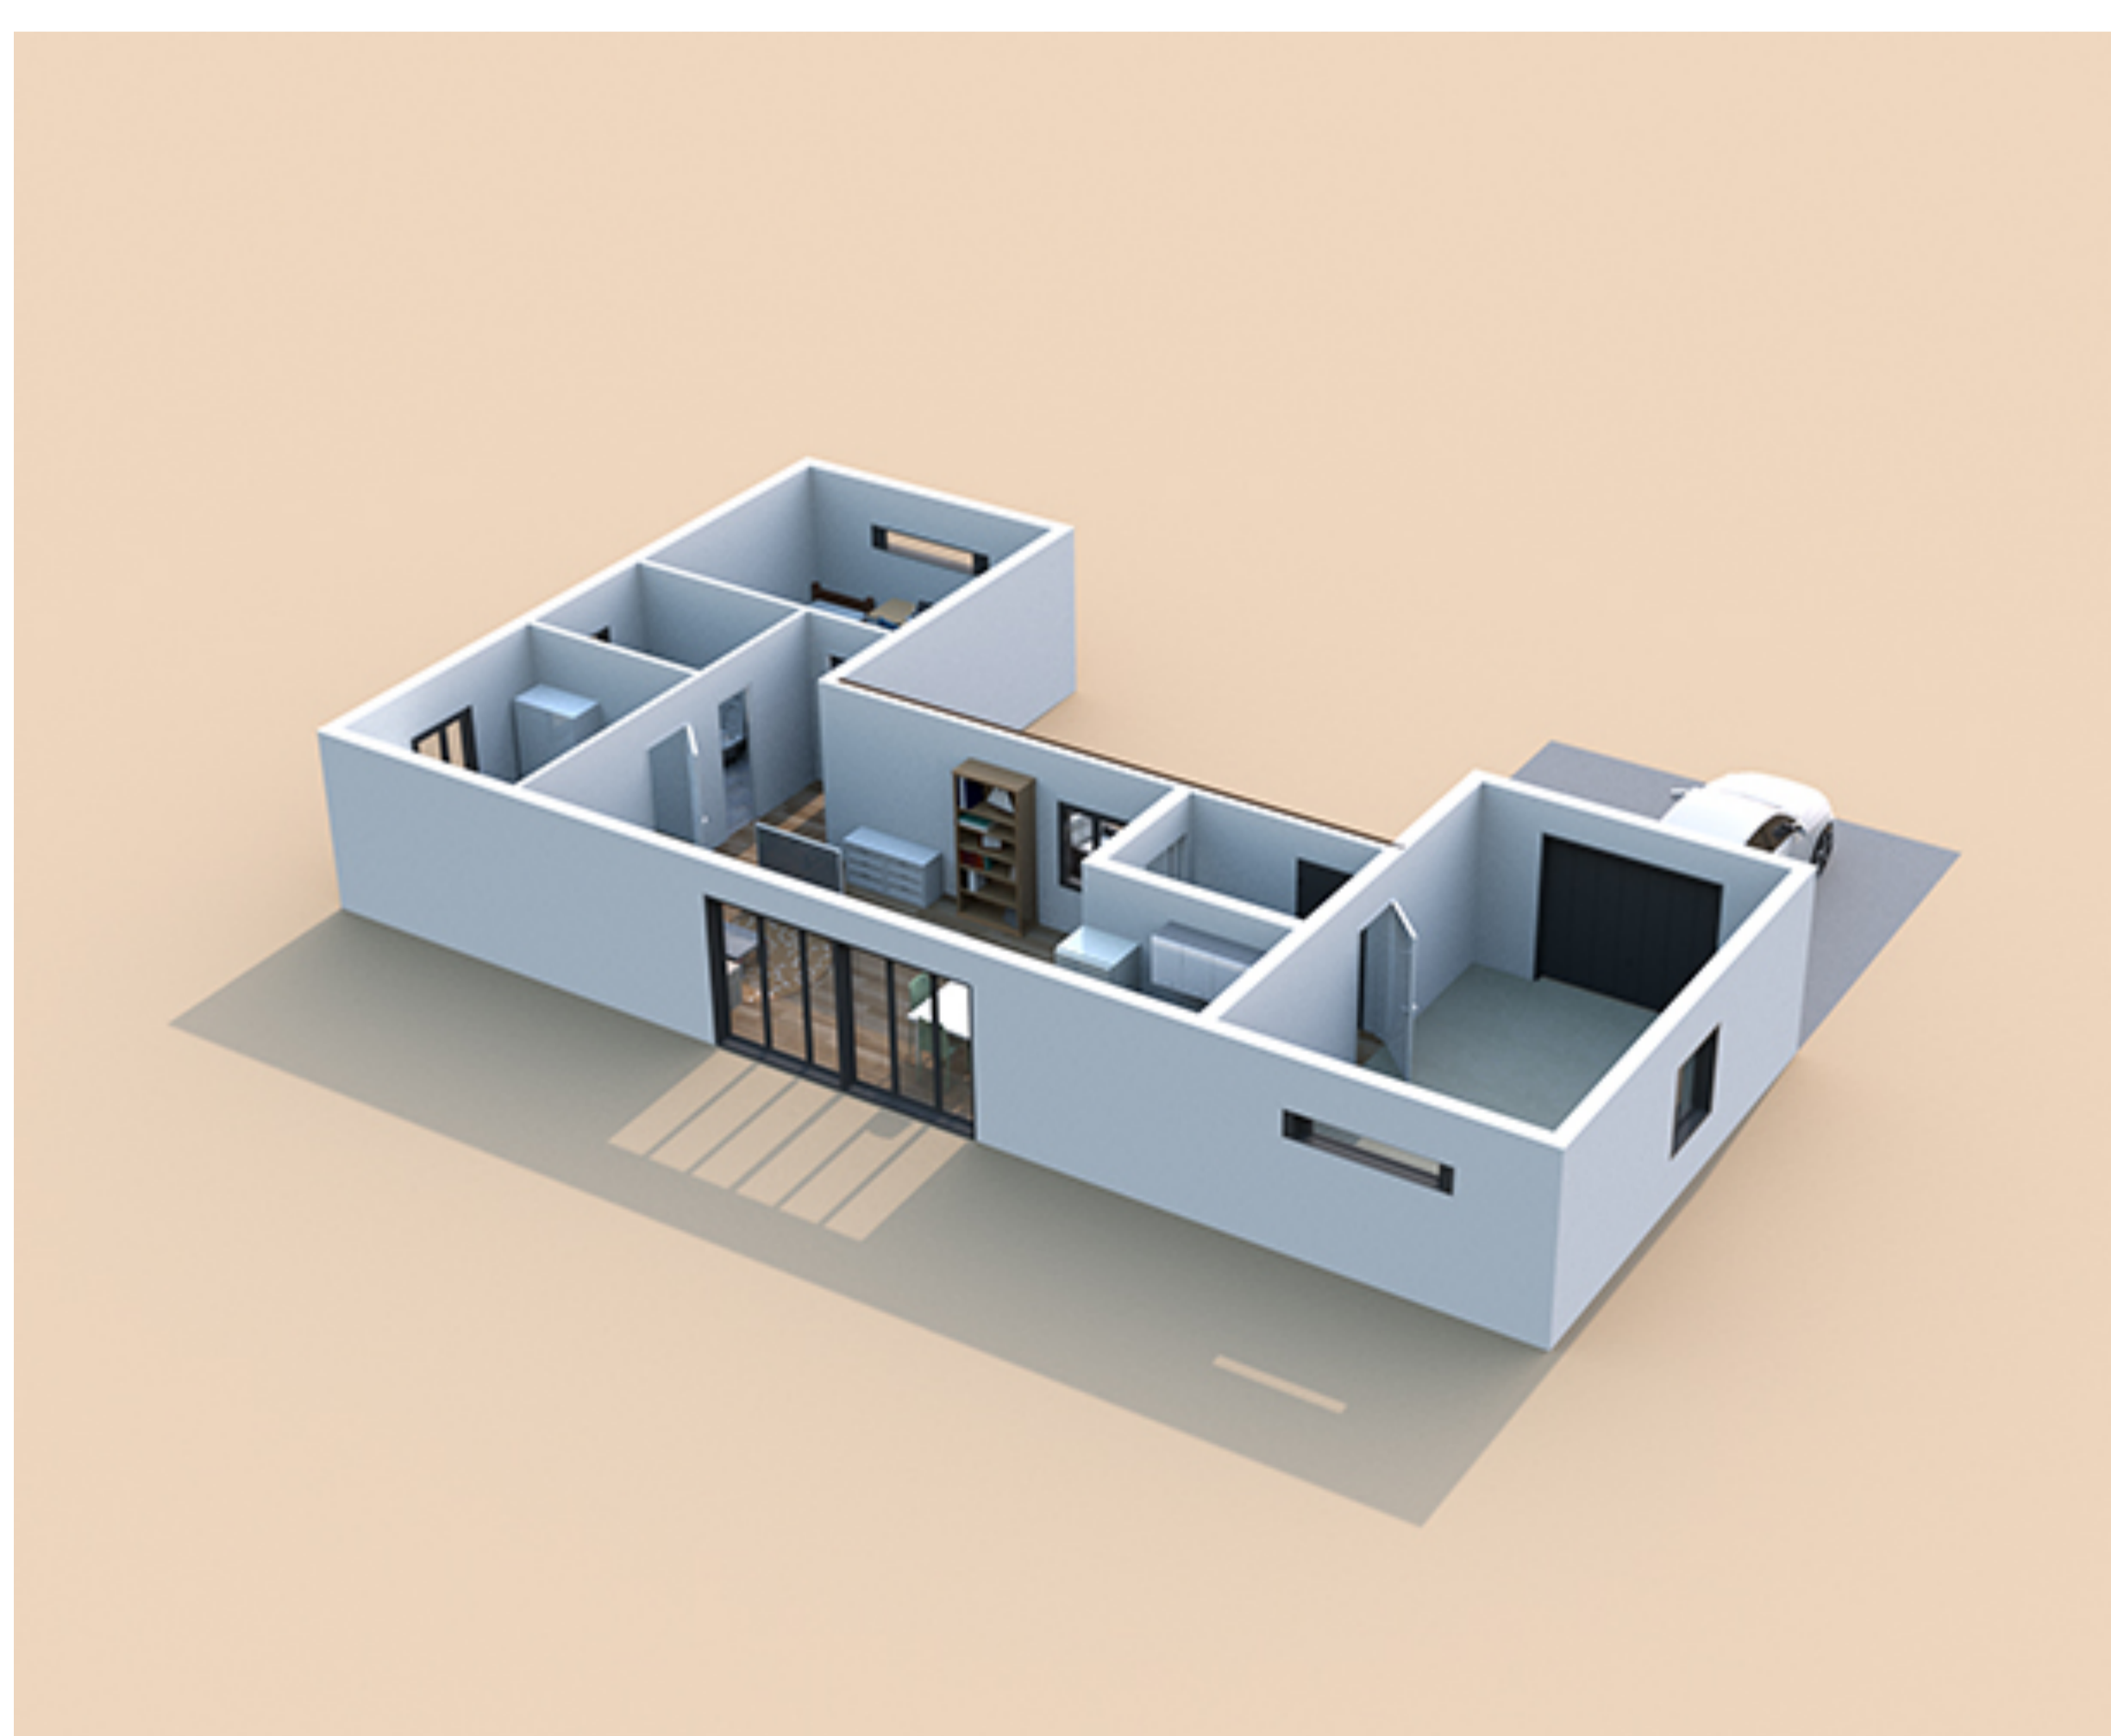

Alabama

Dispozice: 3+kk

Užitná plocha: 94 m²

Cena: 3 288 778 Kč bez DPH