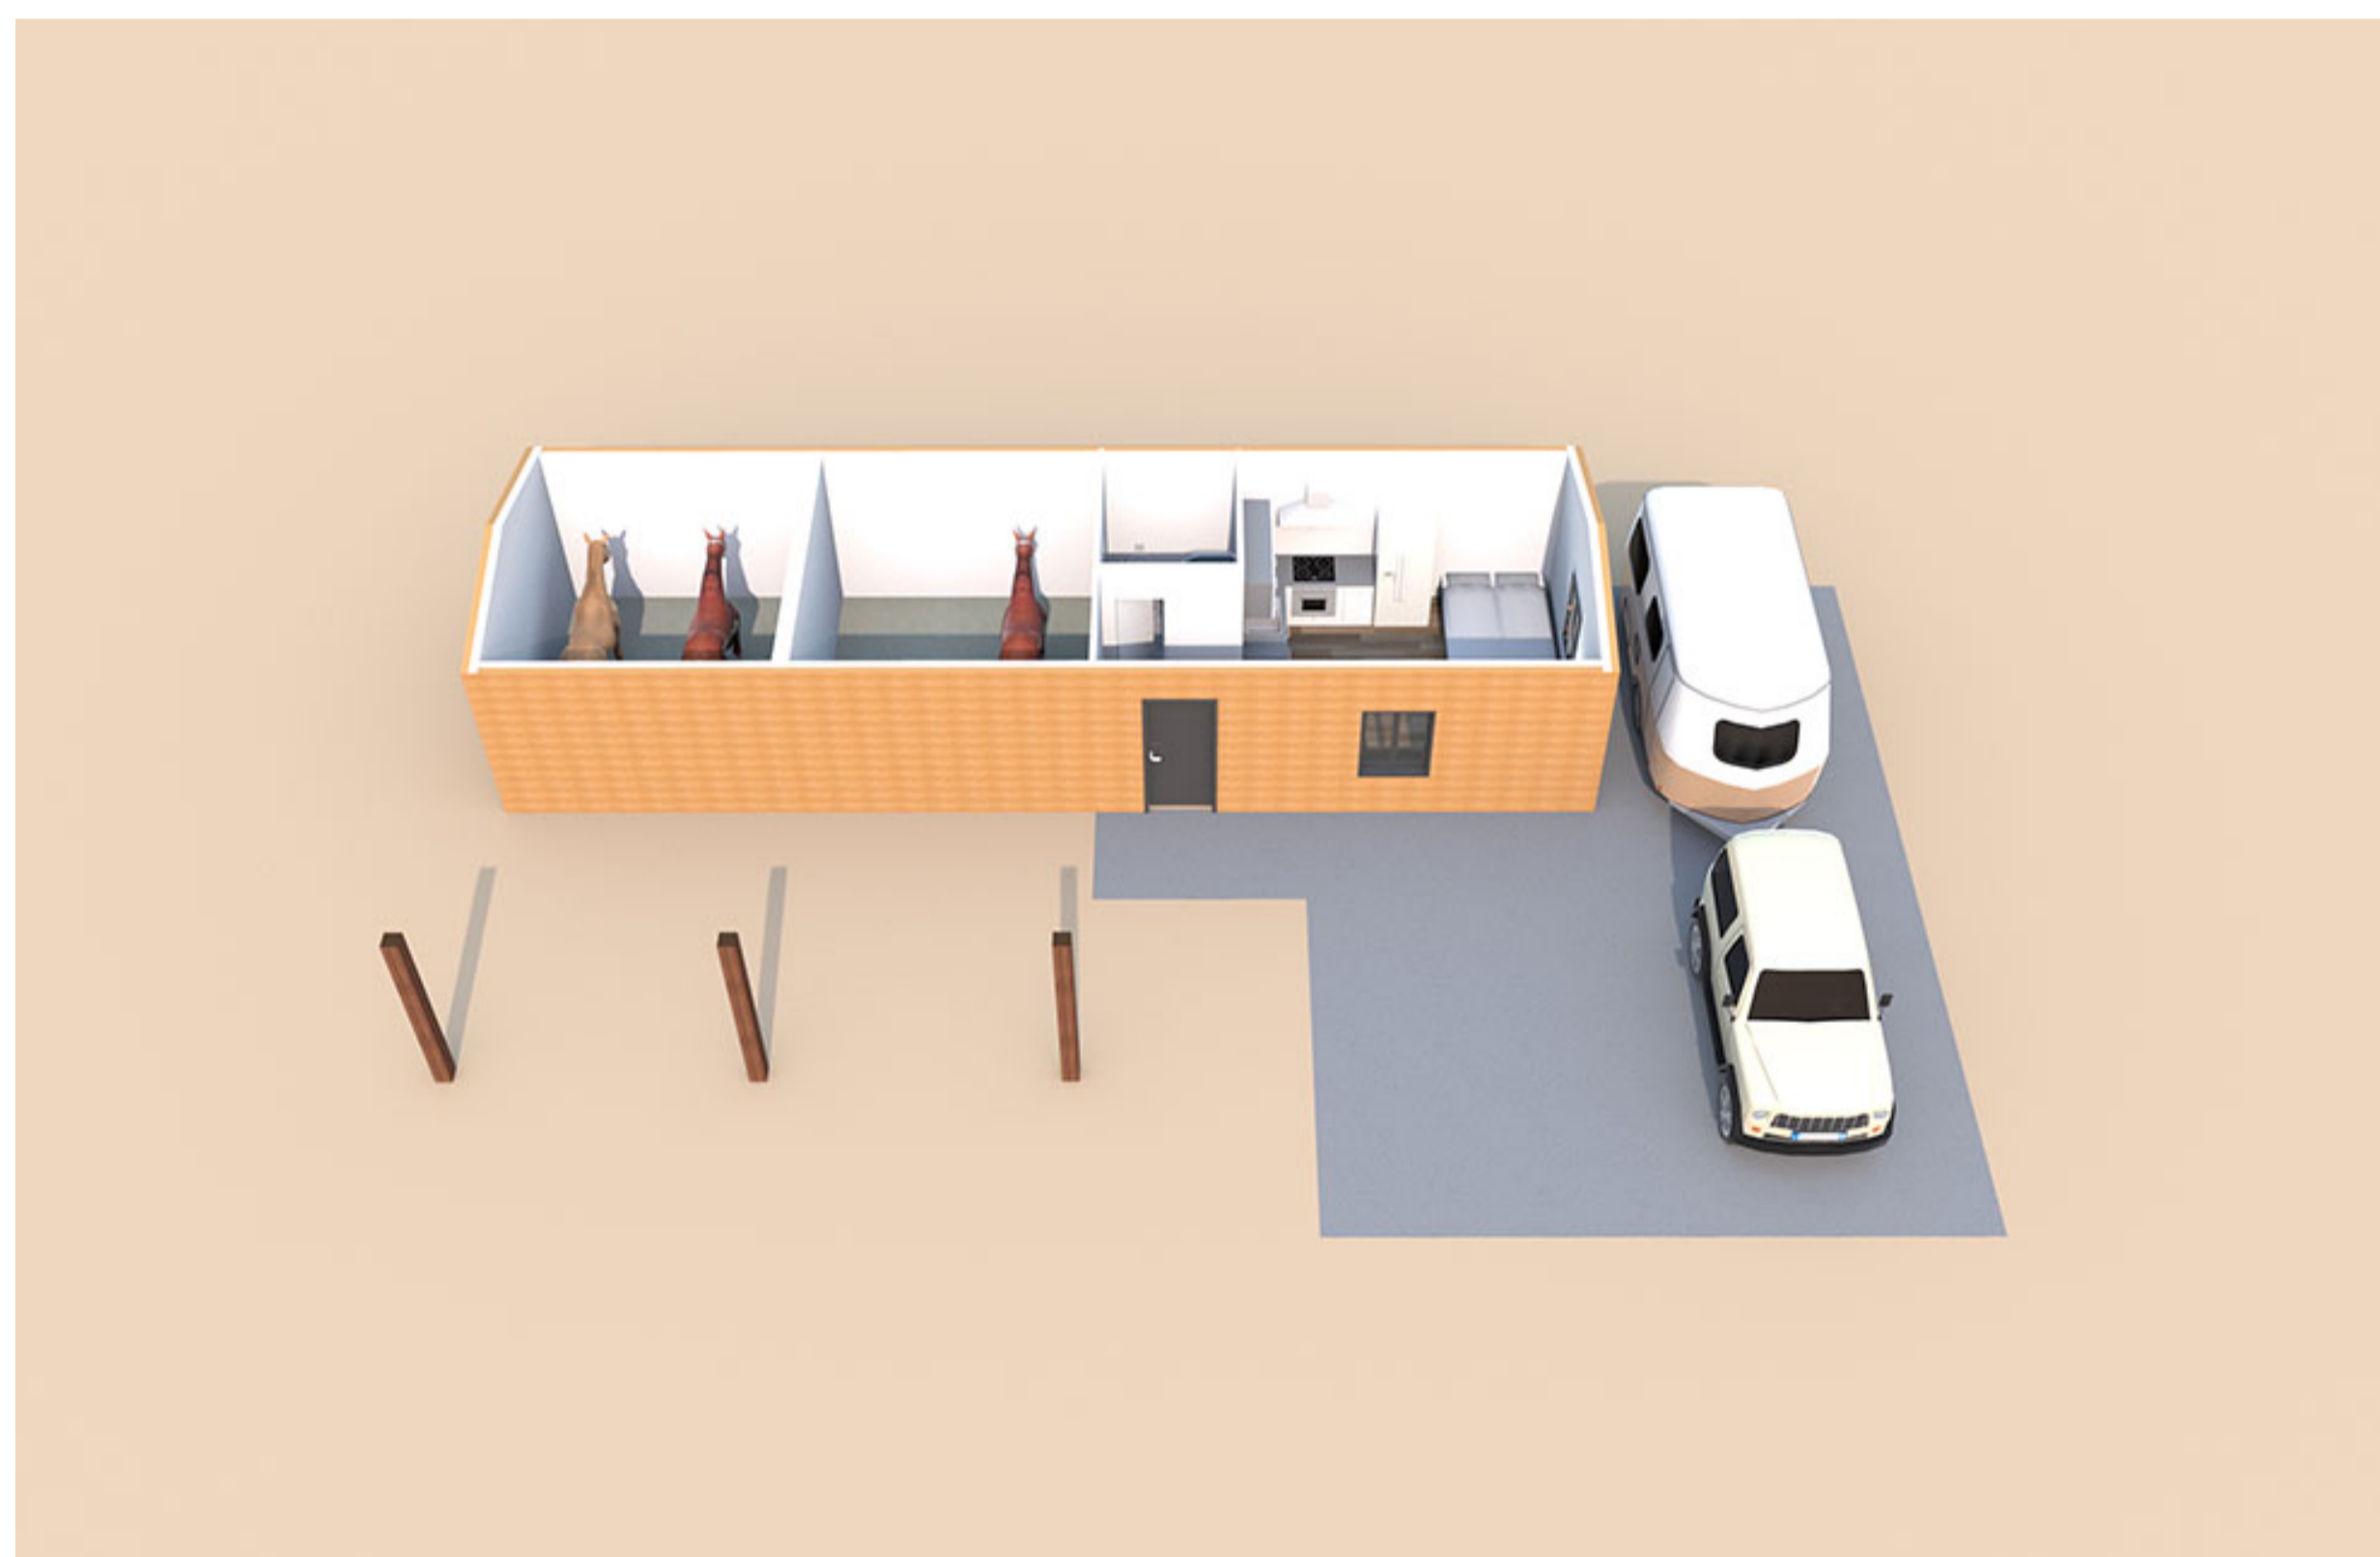

Dispozice: 4+kk
Užitná plocha: 120 m²
Cena: 4 198 440 Kč bez DPH

Kentucky

Dispozice: 4+kk

Užitná plocha: 118 m²

Cena: 4 128 466 Kč bez DPH

Dispozice: atypická
s ustájením pro koně

Dispozice: atypická
dvougenerační