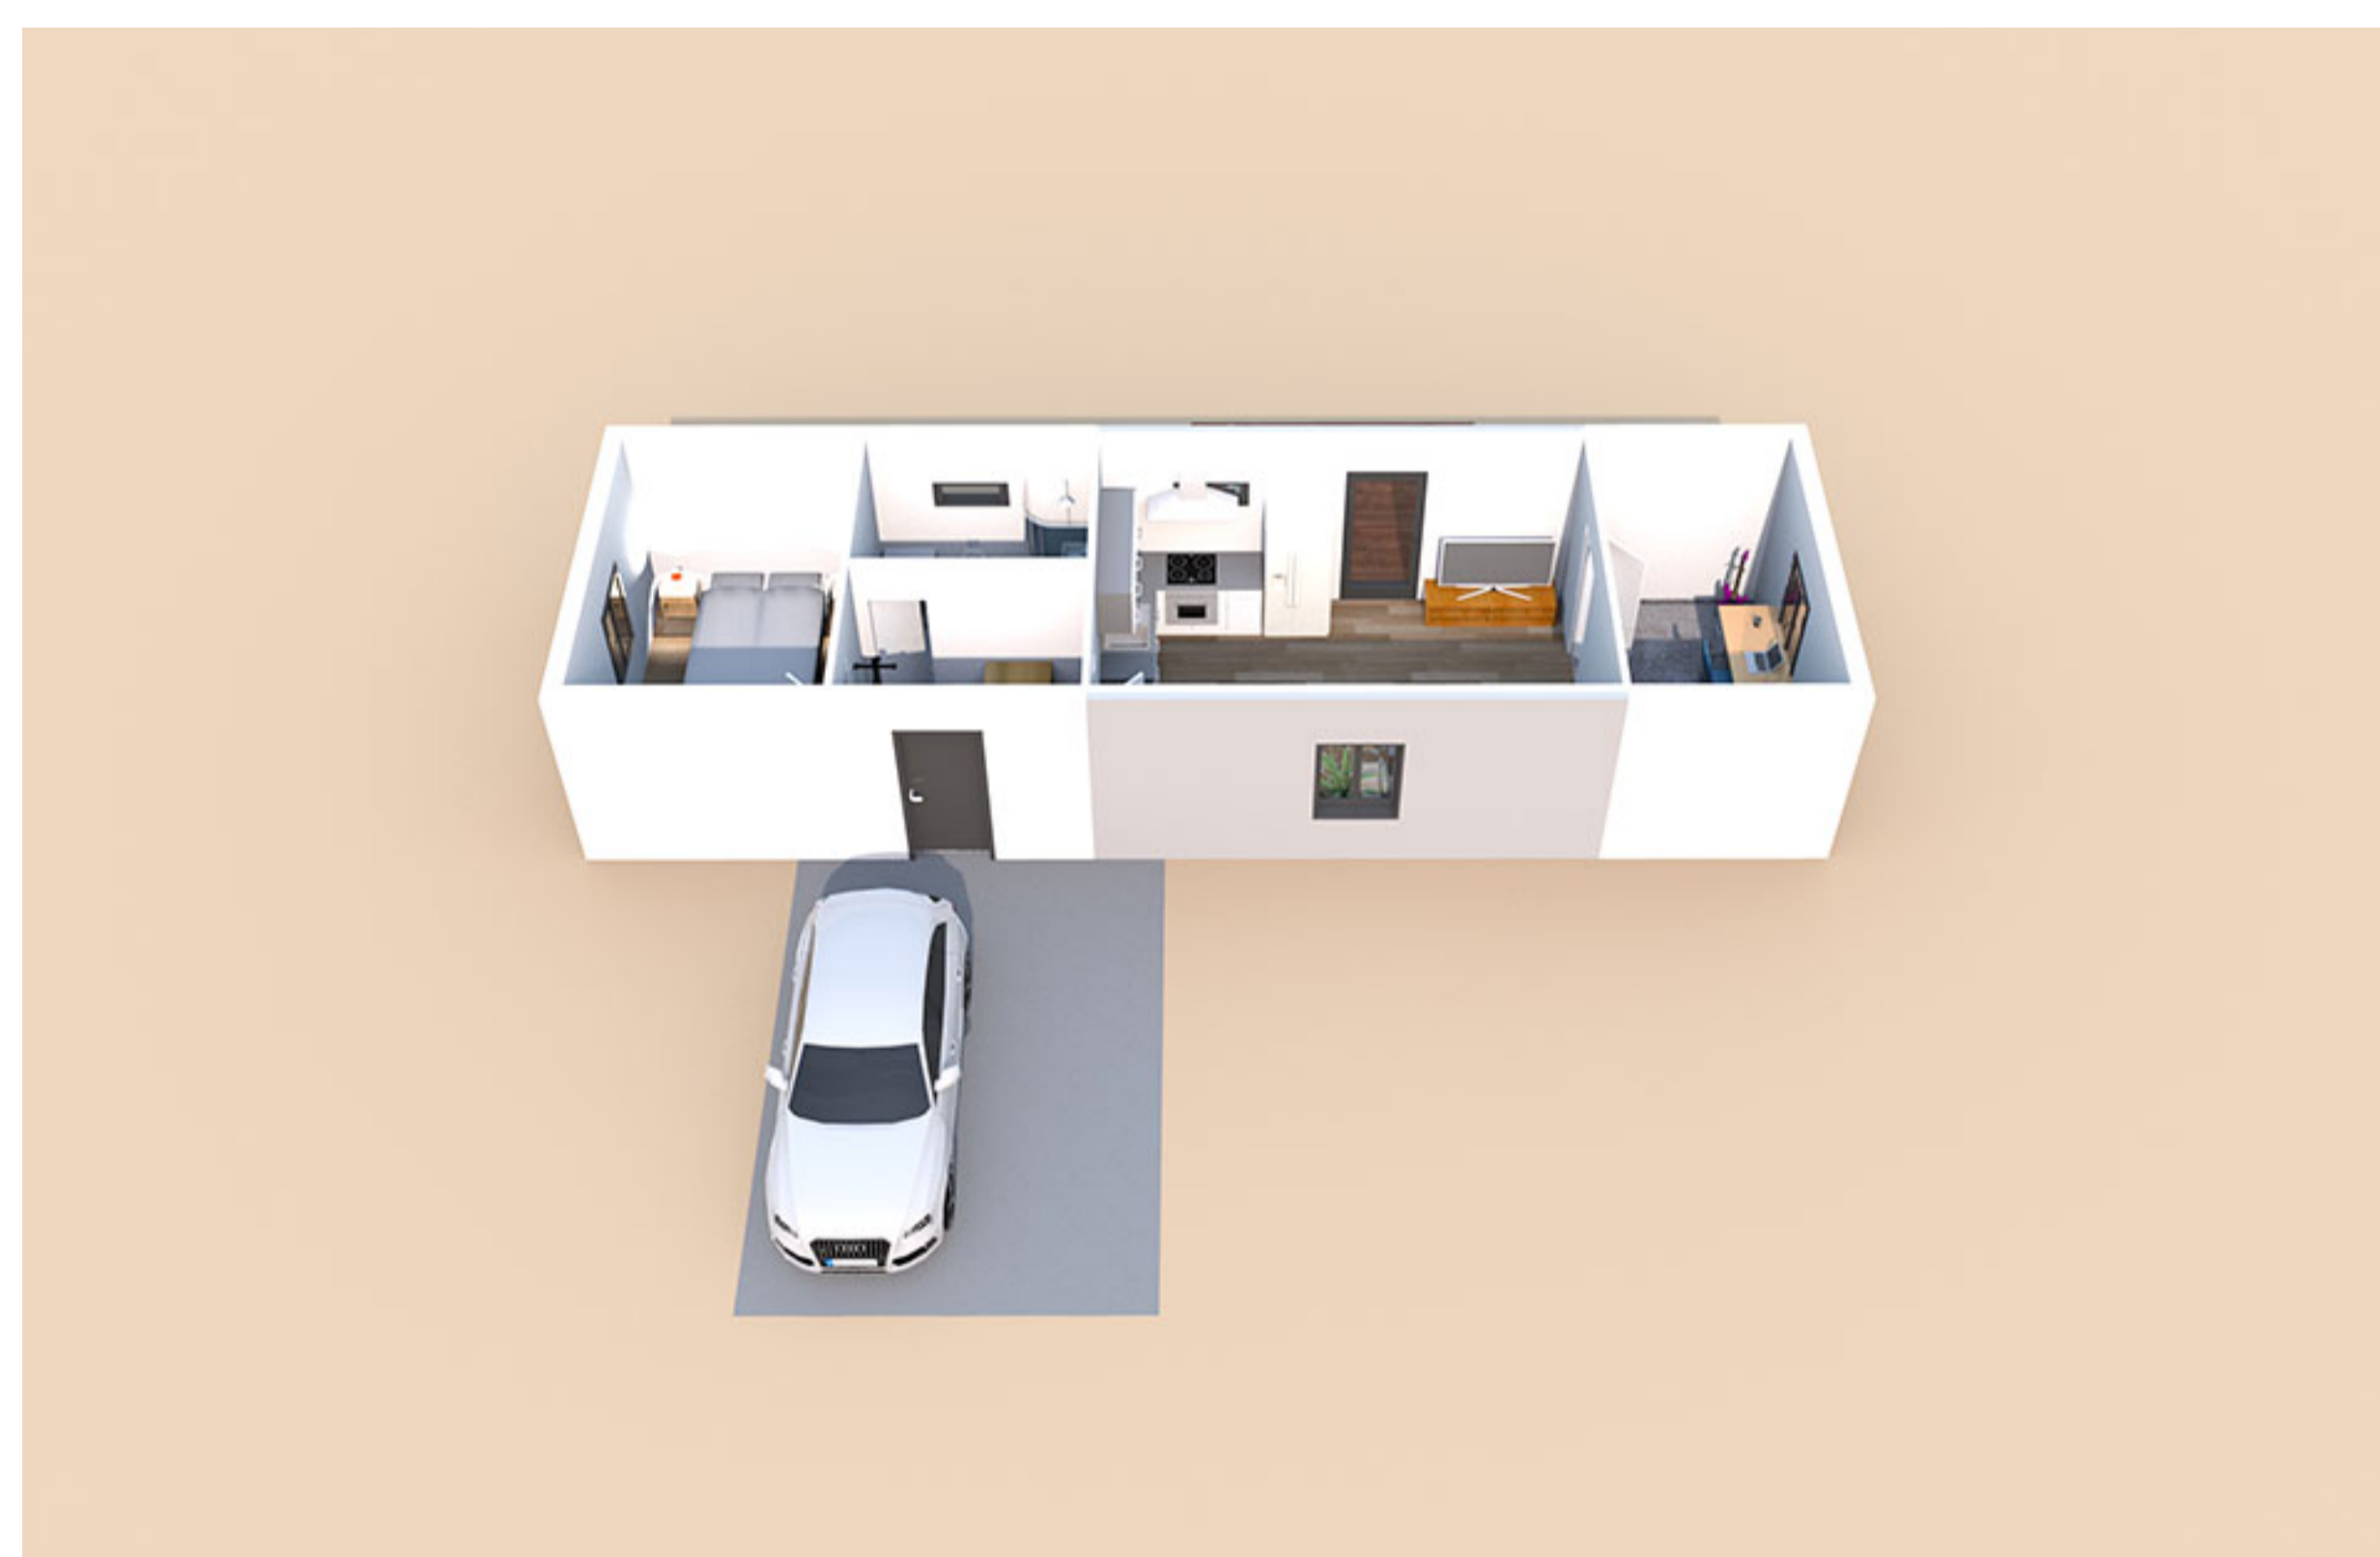

Maine

Dispozice: 3+kk
Užitná plocha: 48 m²
Cena: 1 679 376 Kč bez DPH