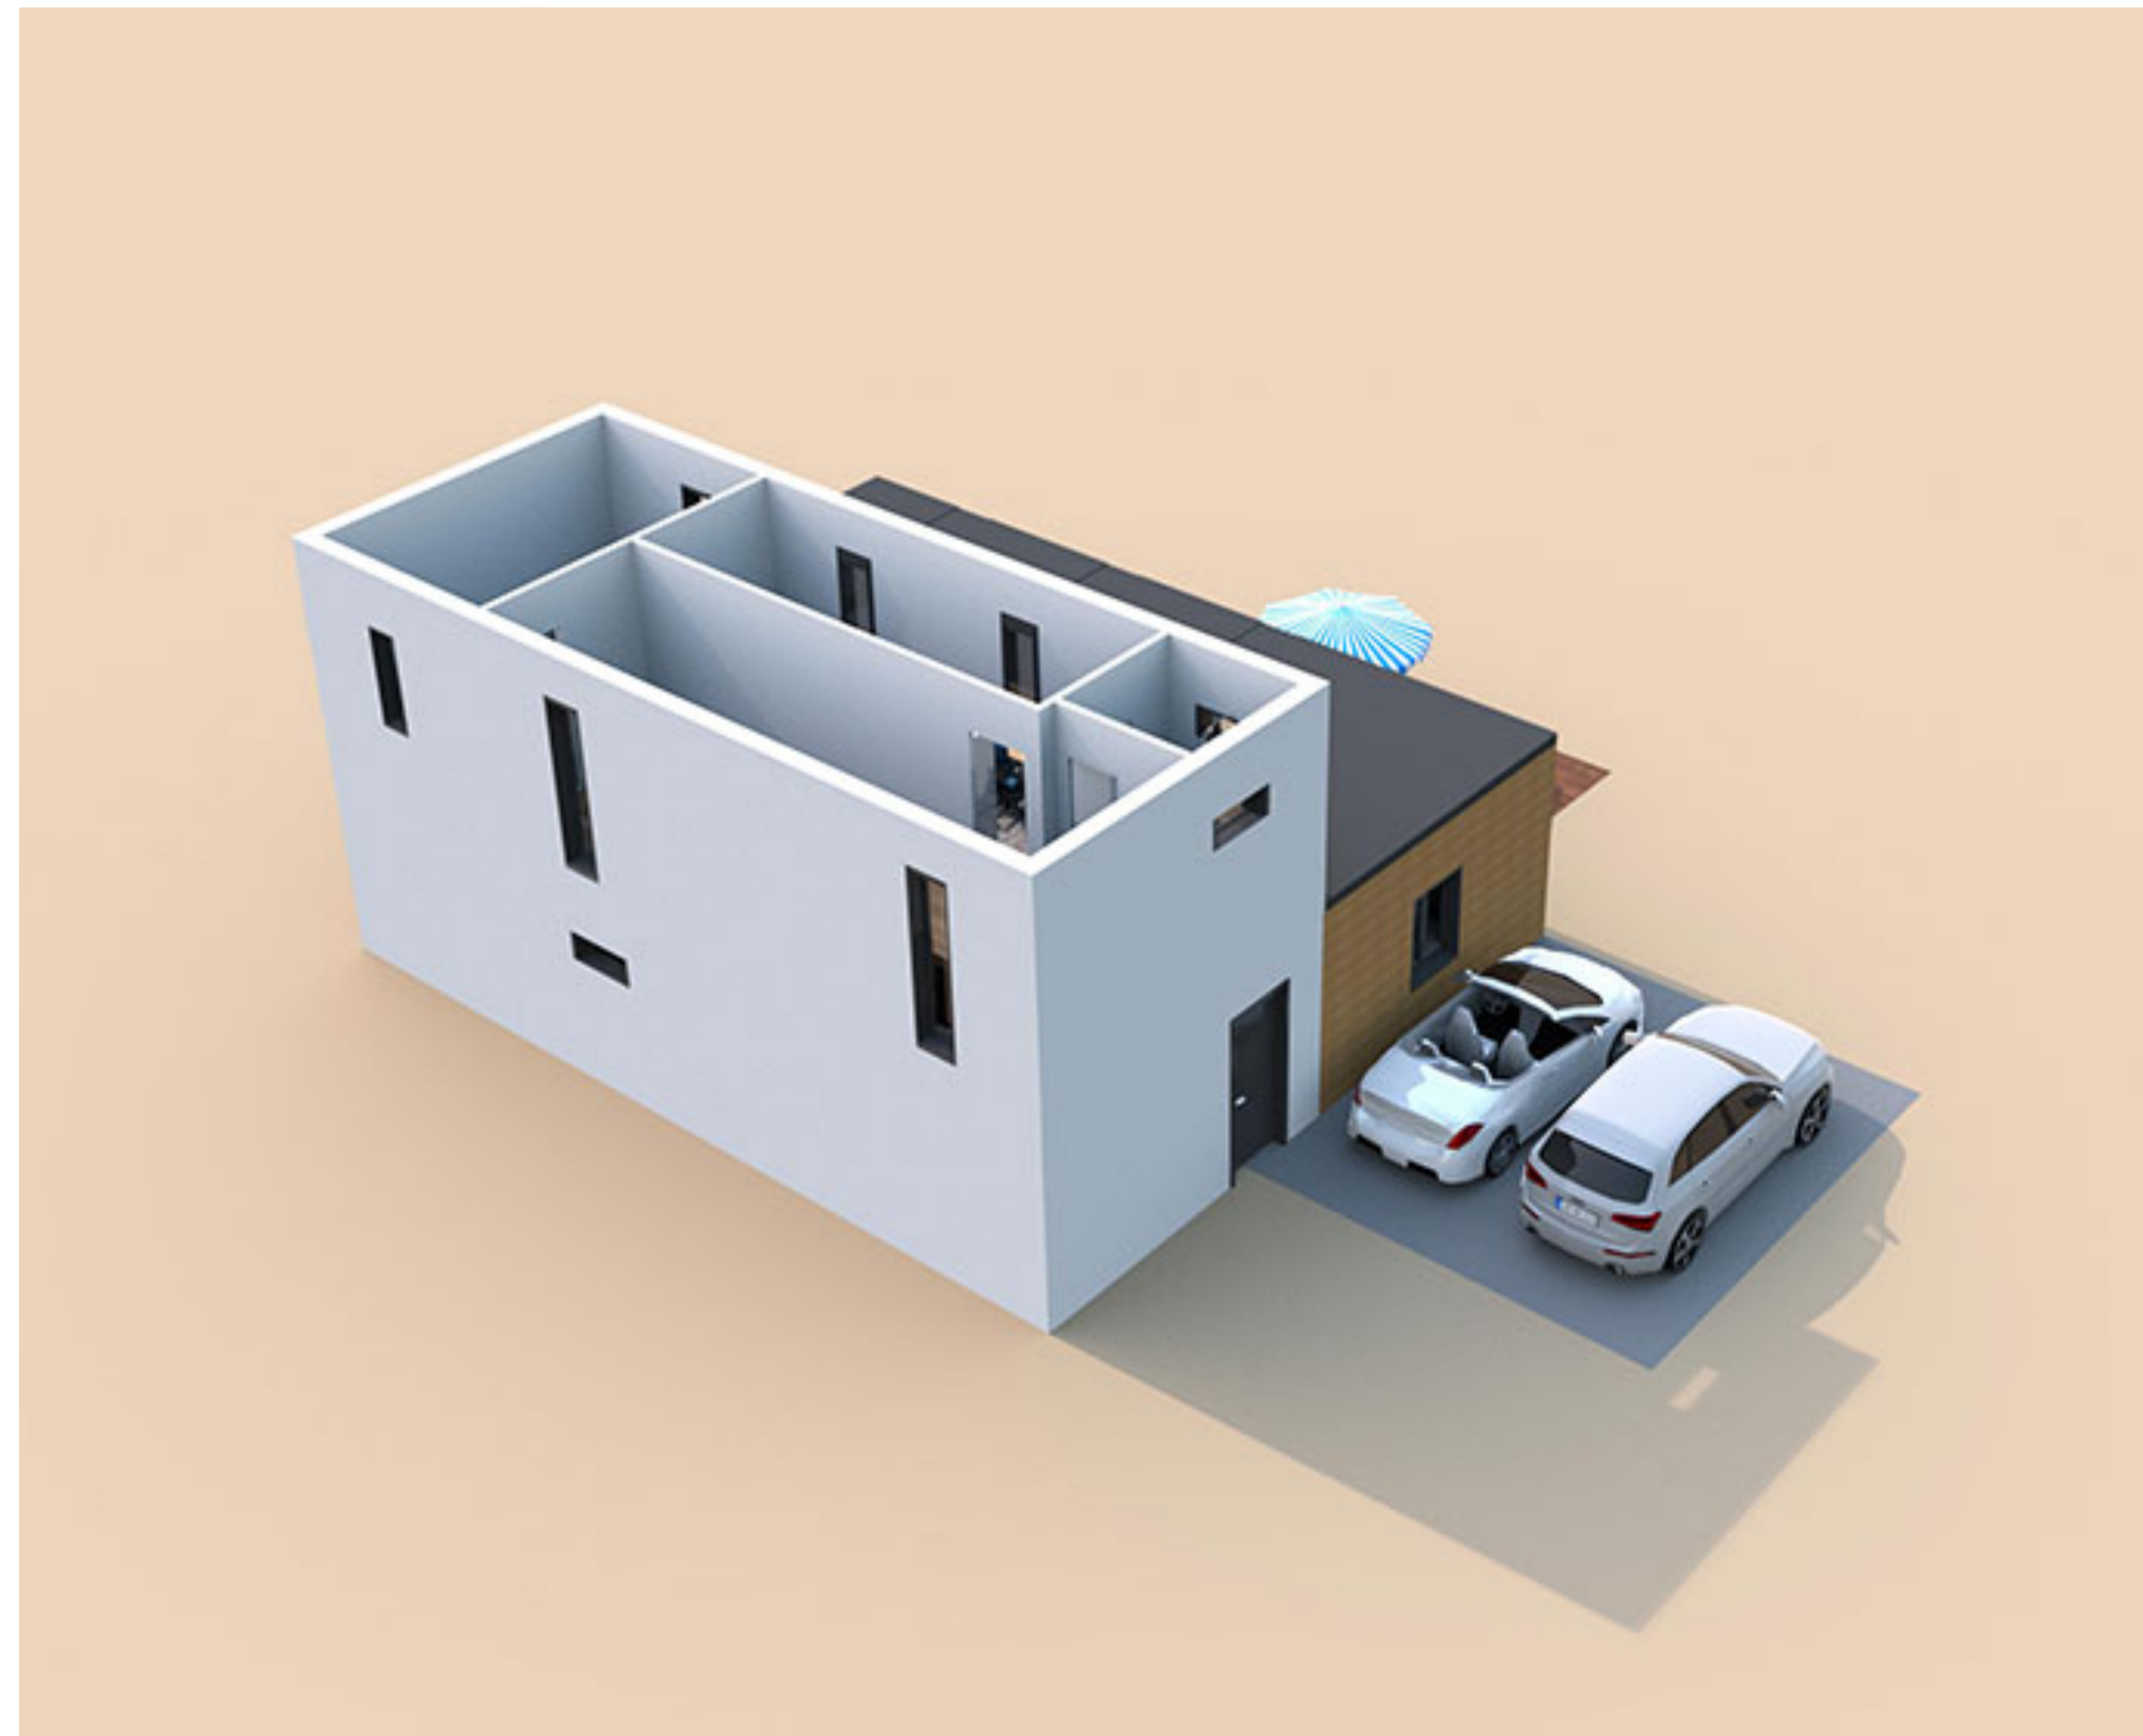

Dispozice: 4+kk
Užitná plocha: 120 m²
Cena: 4 198 440 Kč bez DPH

Kentucky

Dispozice: 4+kk

Užitná plocha: 118 m²

Cena: 4 128 466 Kč bez DPH

Dispozice: atypická
s ustájením pro koně

Dispozice: atypická
dvougenerační