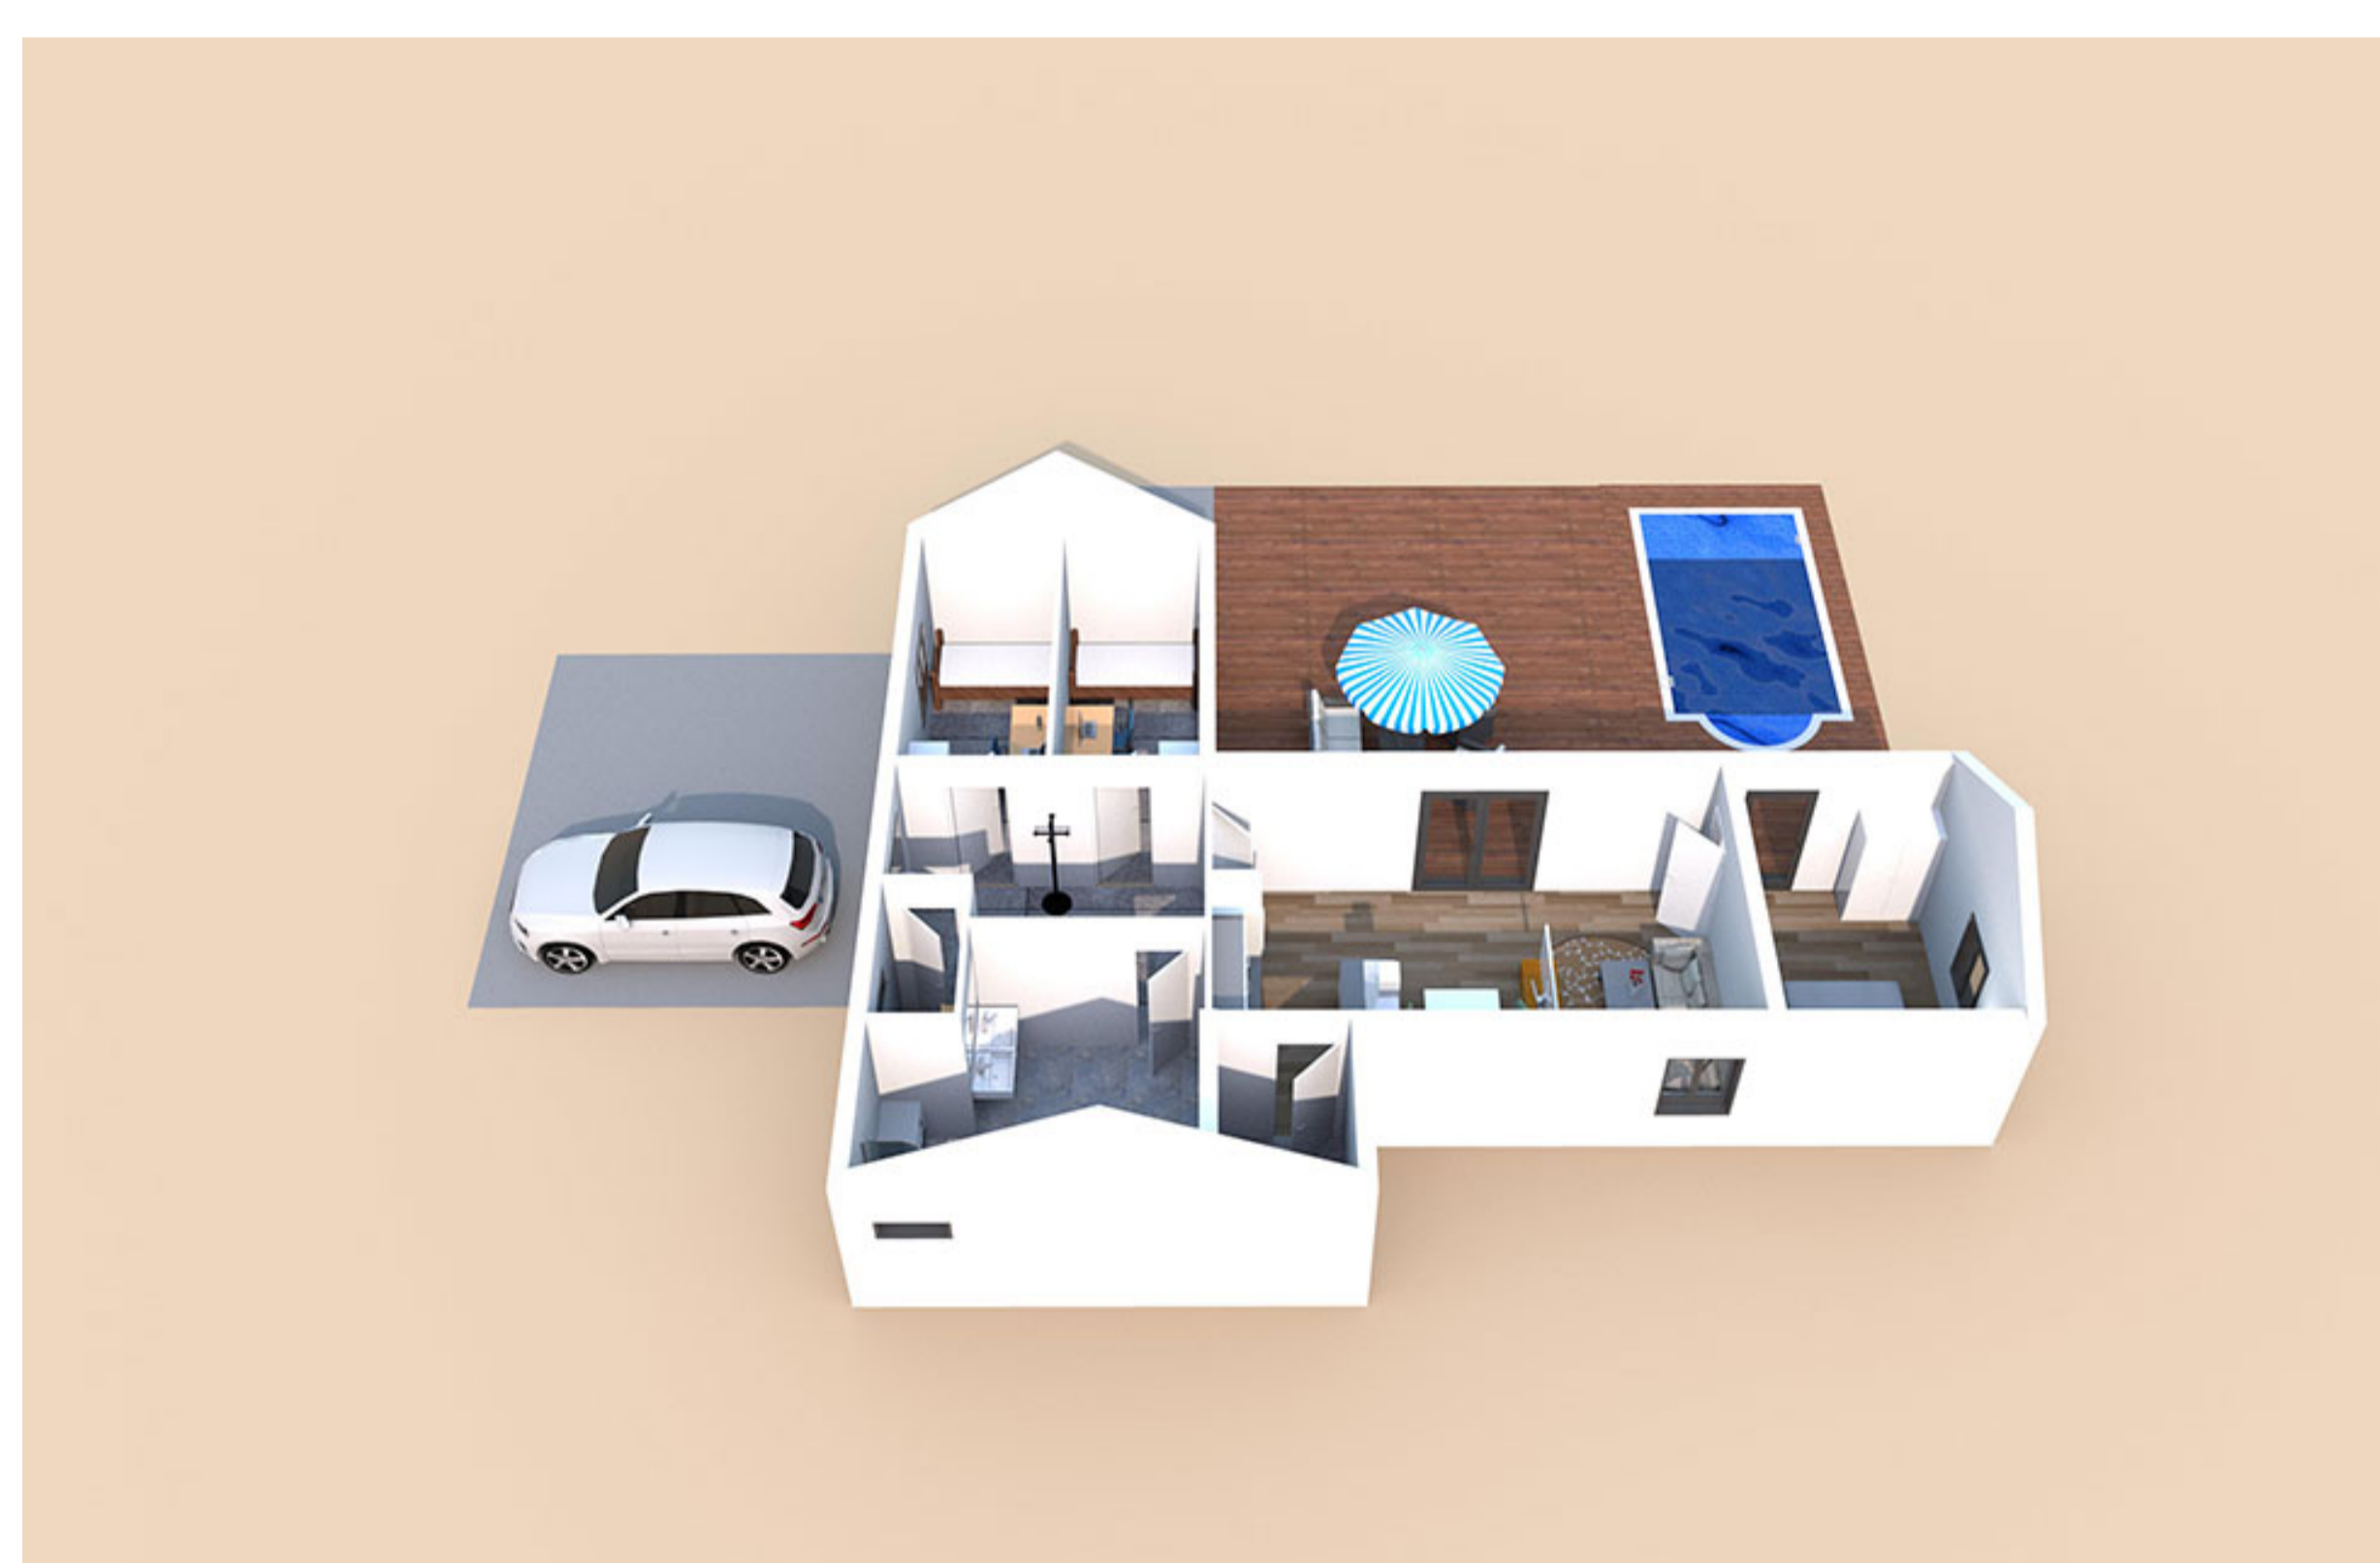

Colorado

Dispozice: 4+kk

Užitná plocha: 90 m²

Cena: 3 148 830 Kč bez DPH