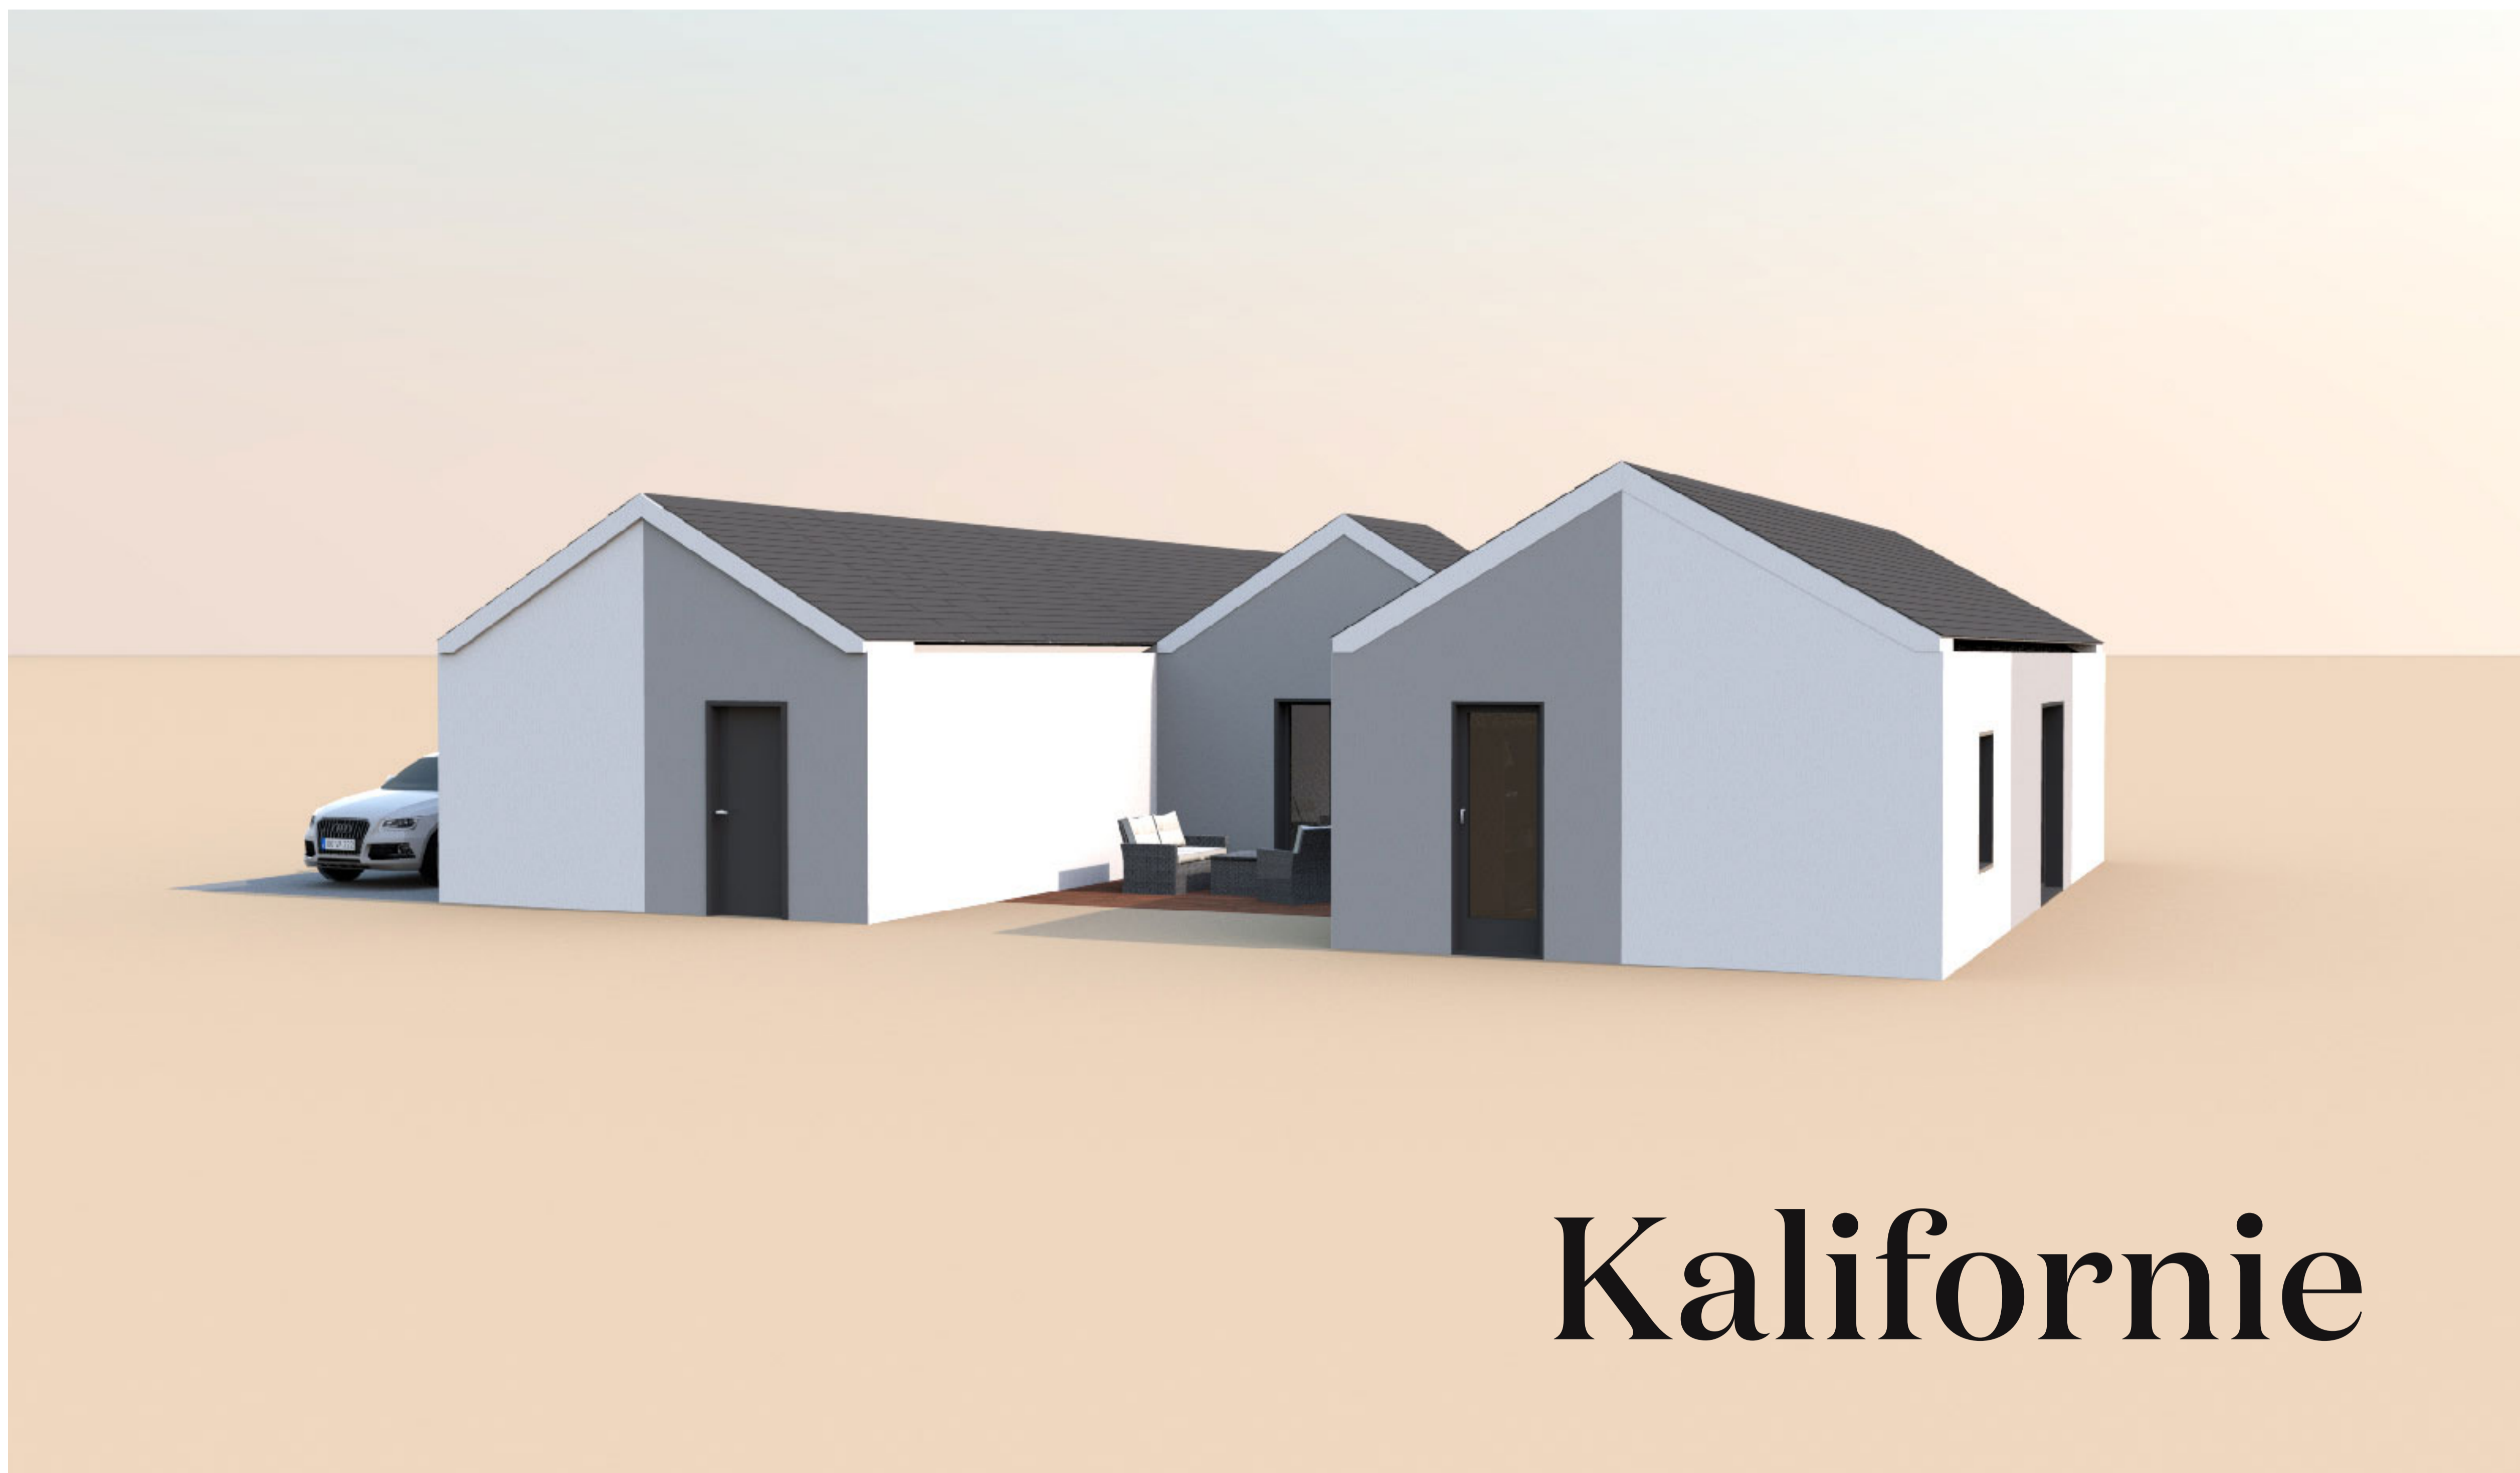

Dispozice: 3+kk
Užitná plocha: 108 m²
Cena: 3 778 596 Kč bez DPH