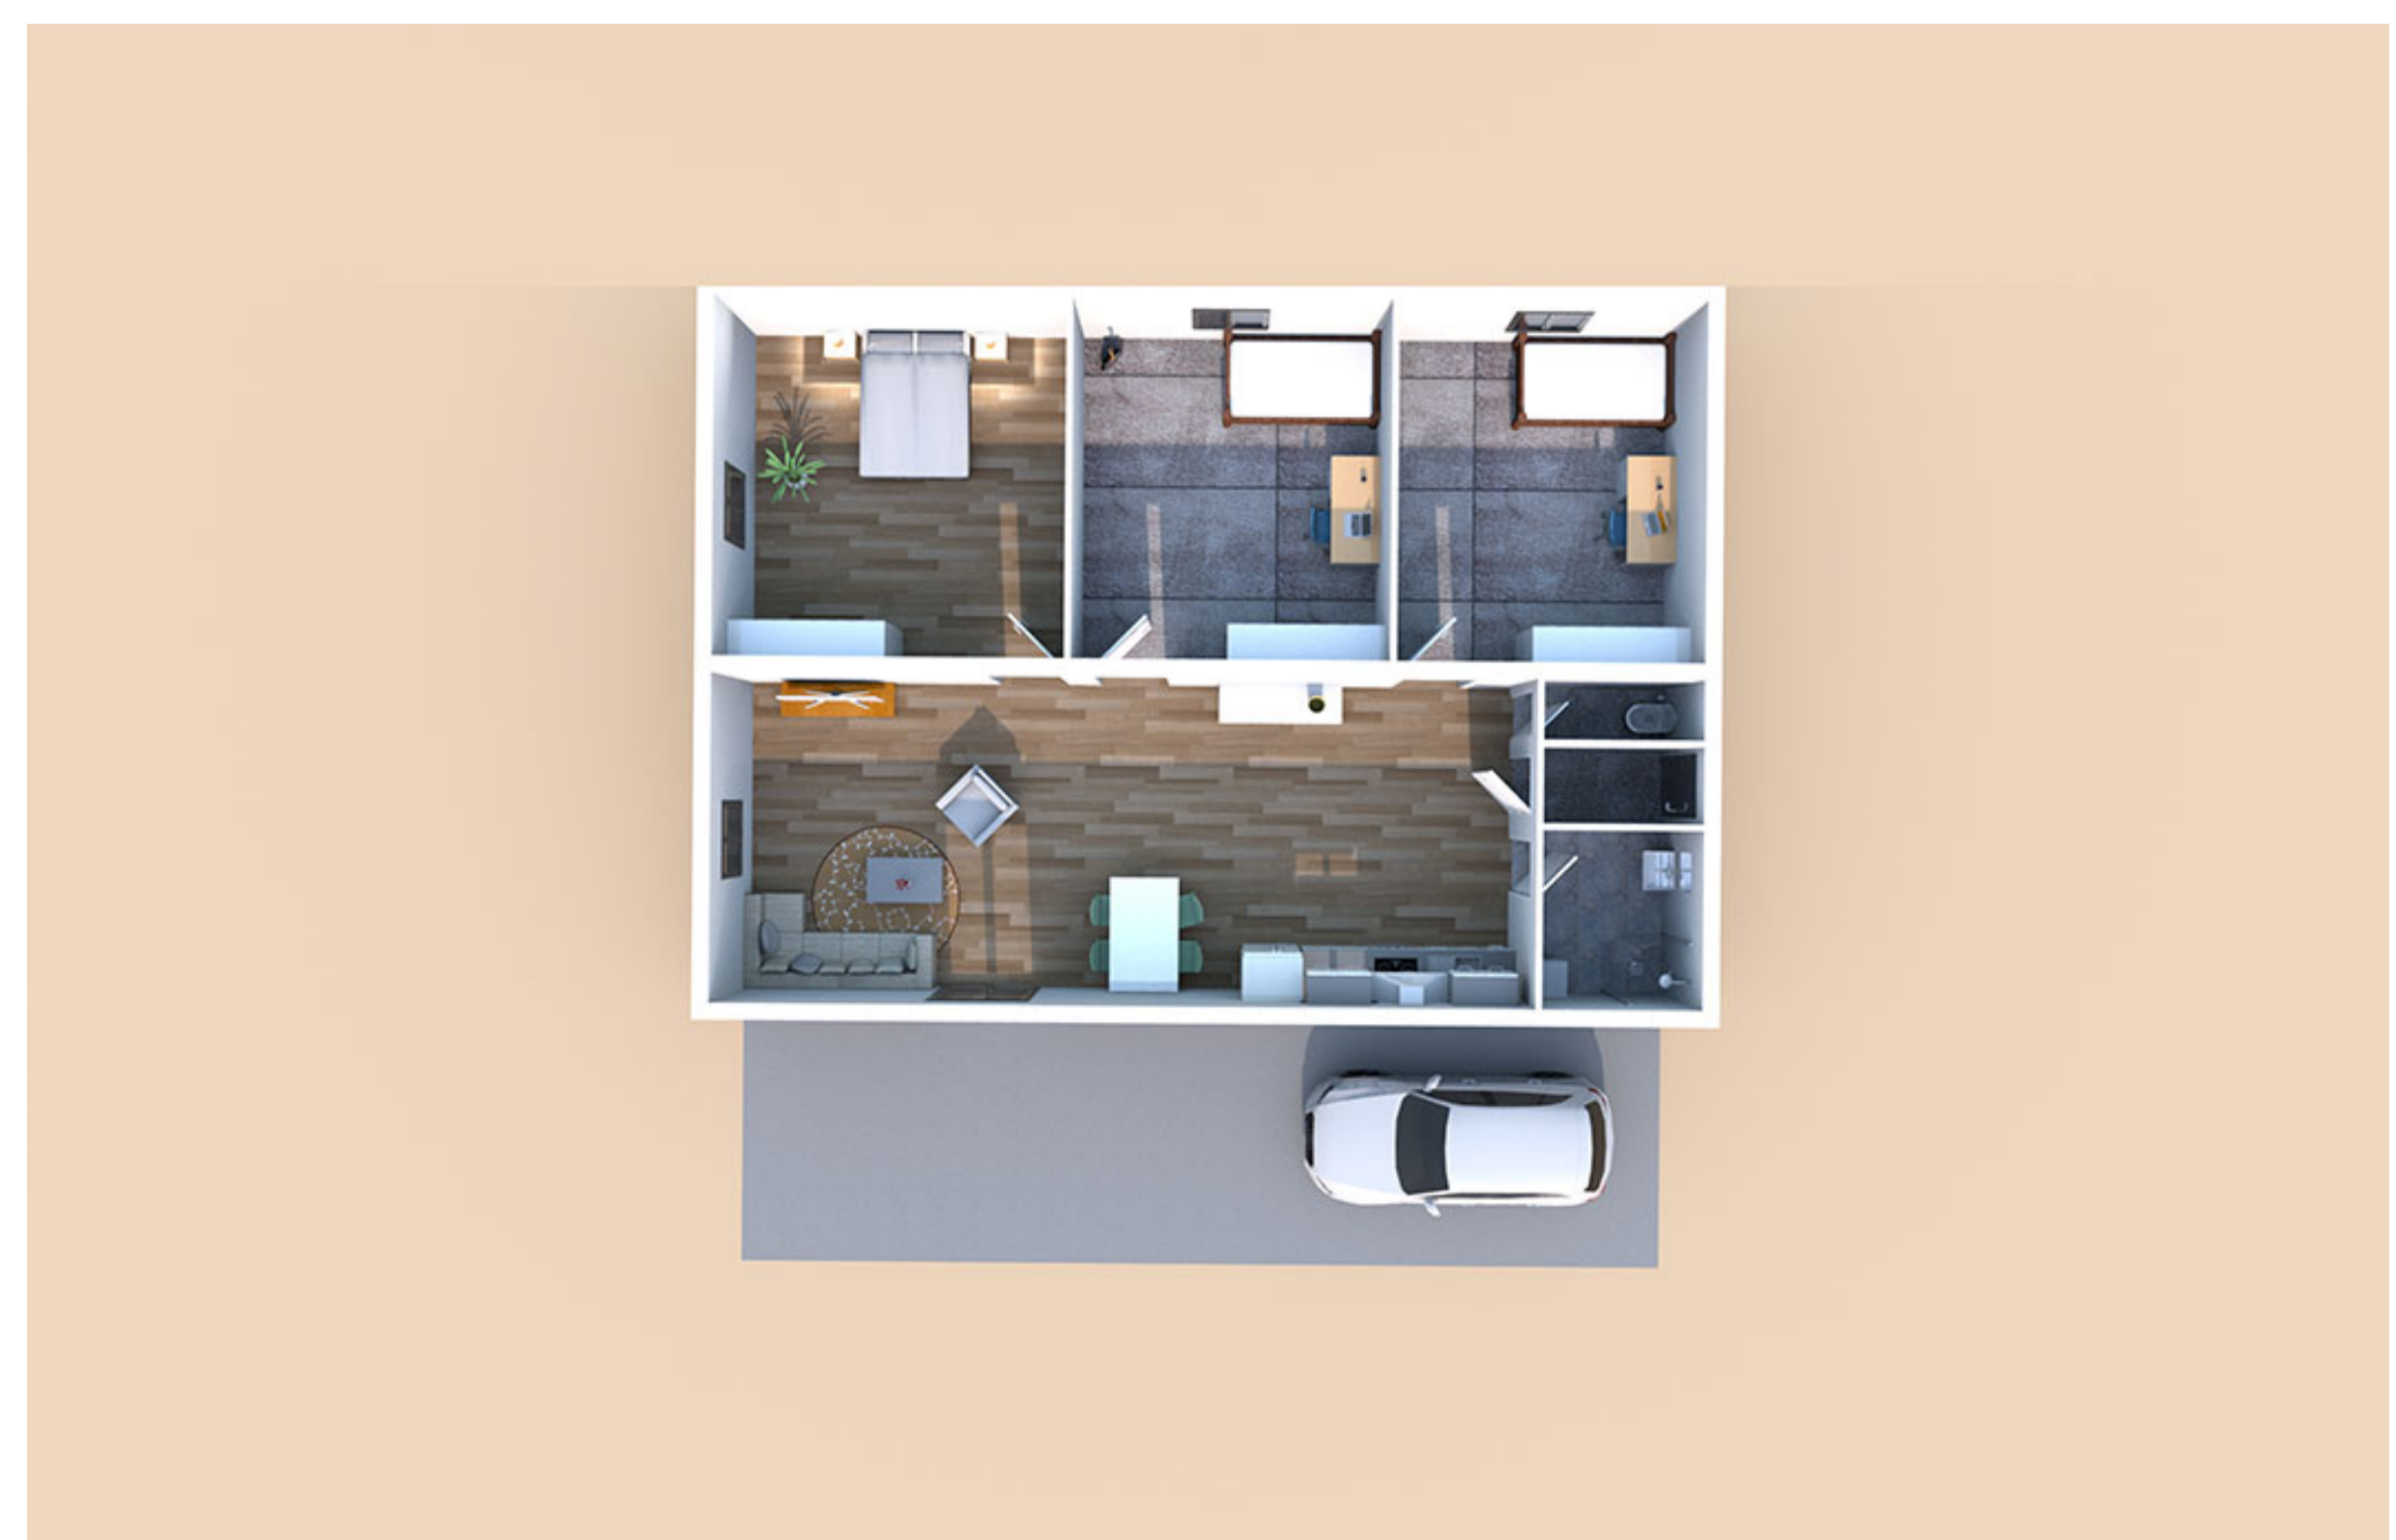

Delaware

Dispozice: 4+kk
Užitná plocha: 80 m²
Cena: 2 798 960 Kč bez DPH