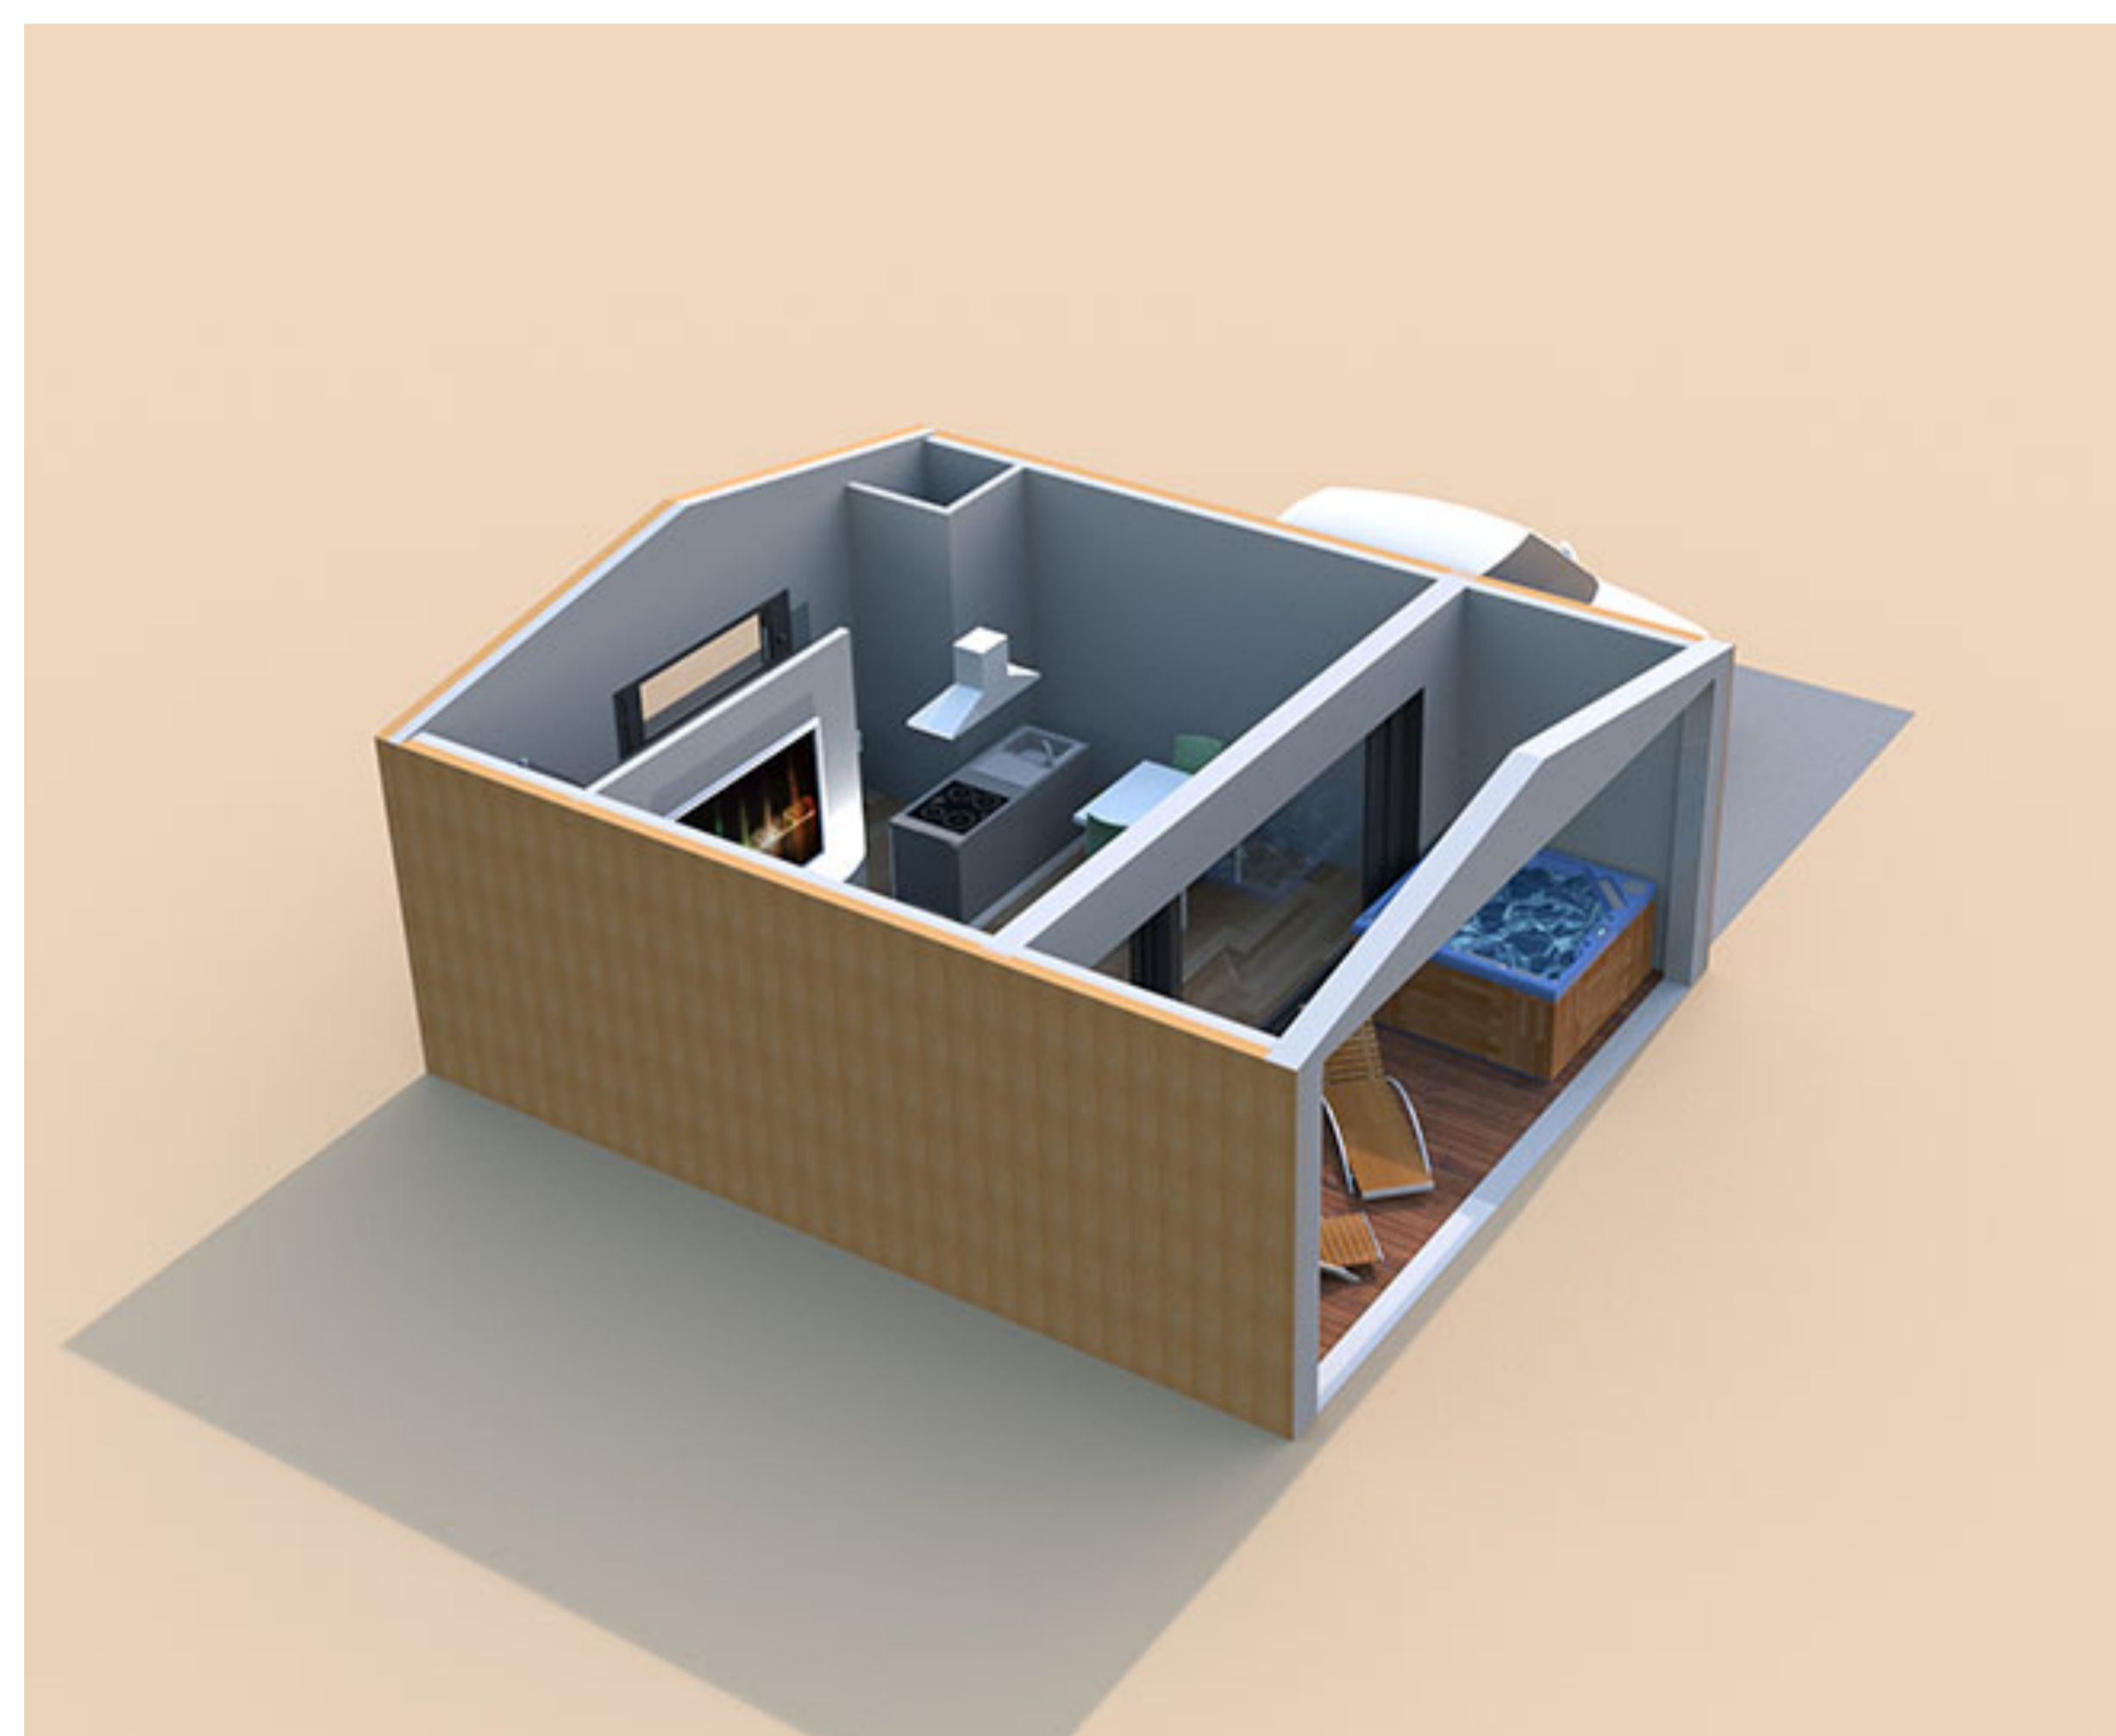

Idaho

Dispozice: atypická wellness chata