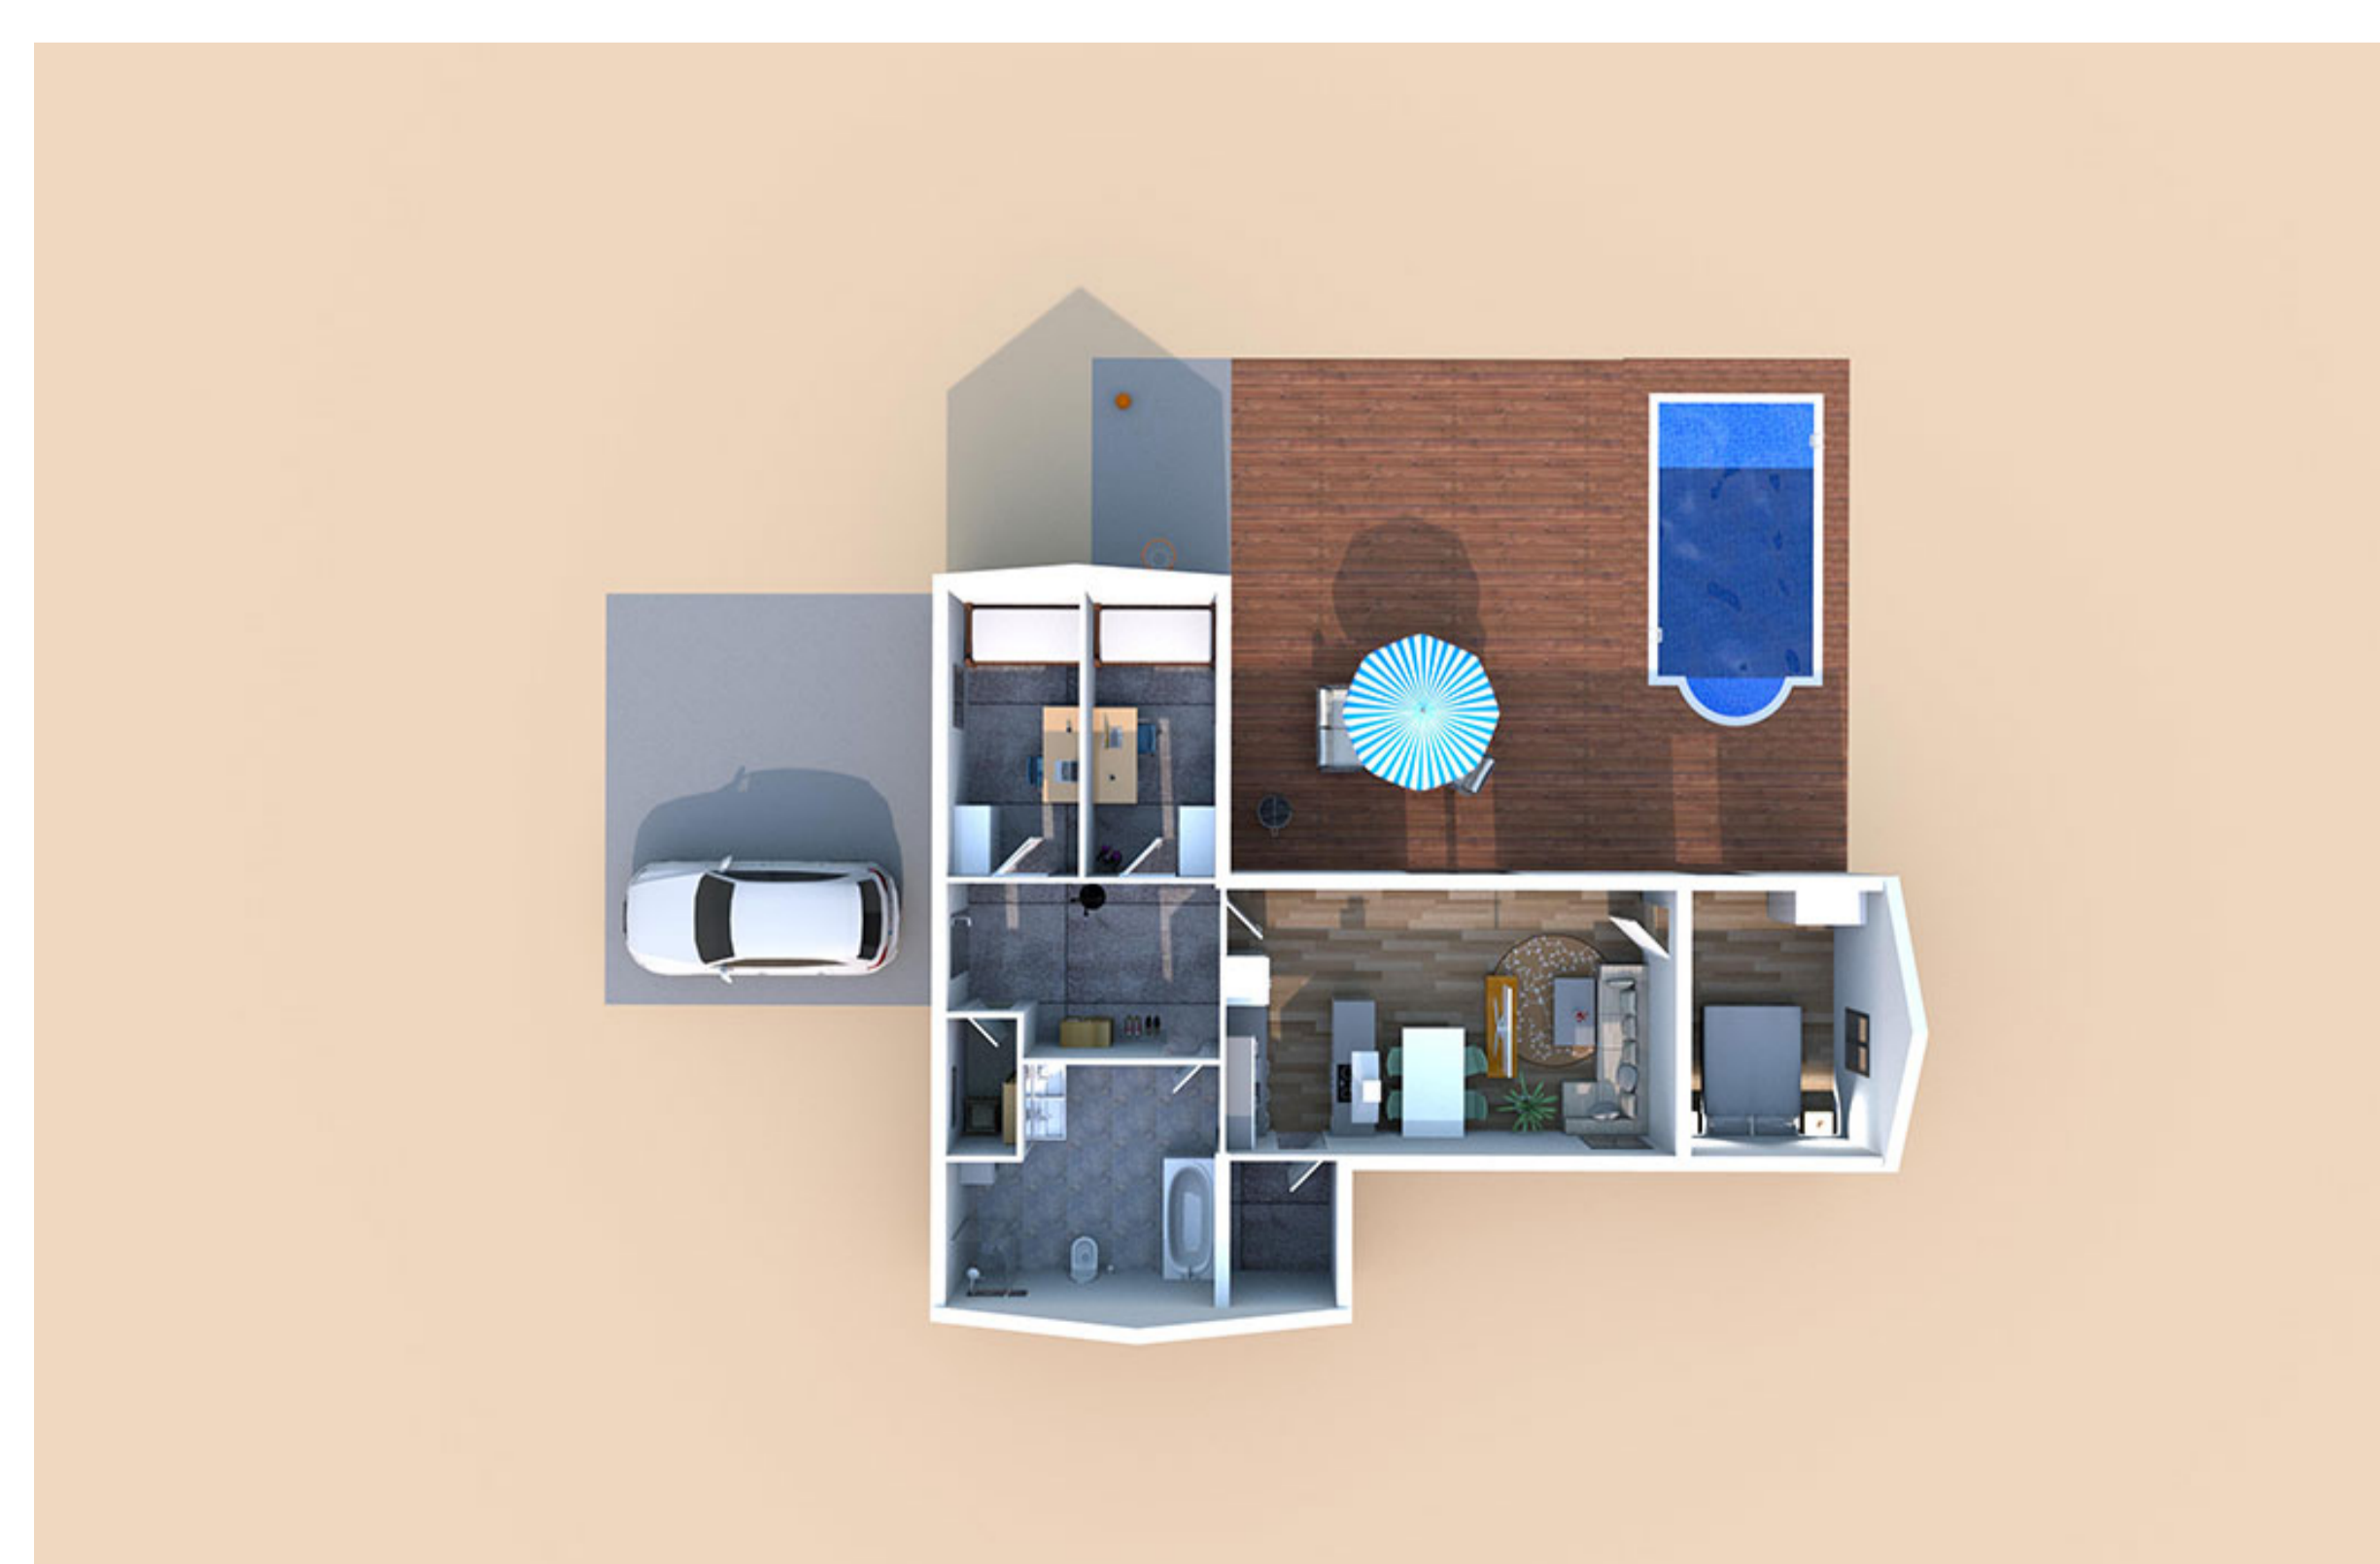

Colorado

Dispozice: 4+kk

Užitná plocha: 90 m²

Cena: 3 148 830 Kč bez DPH