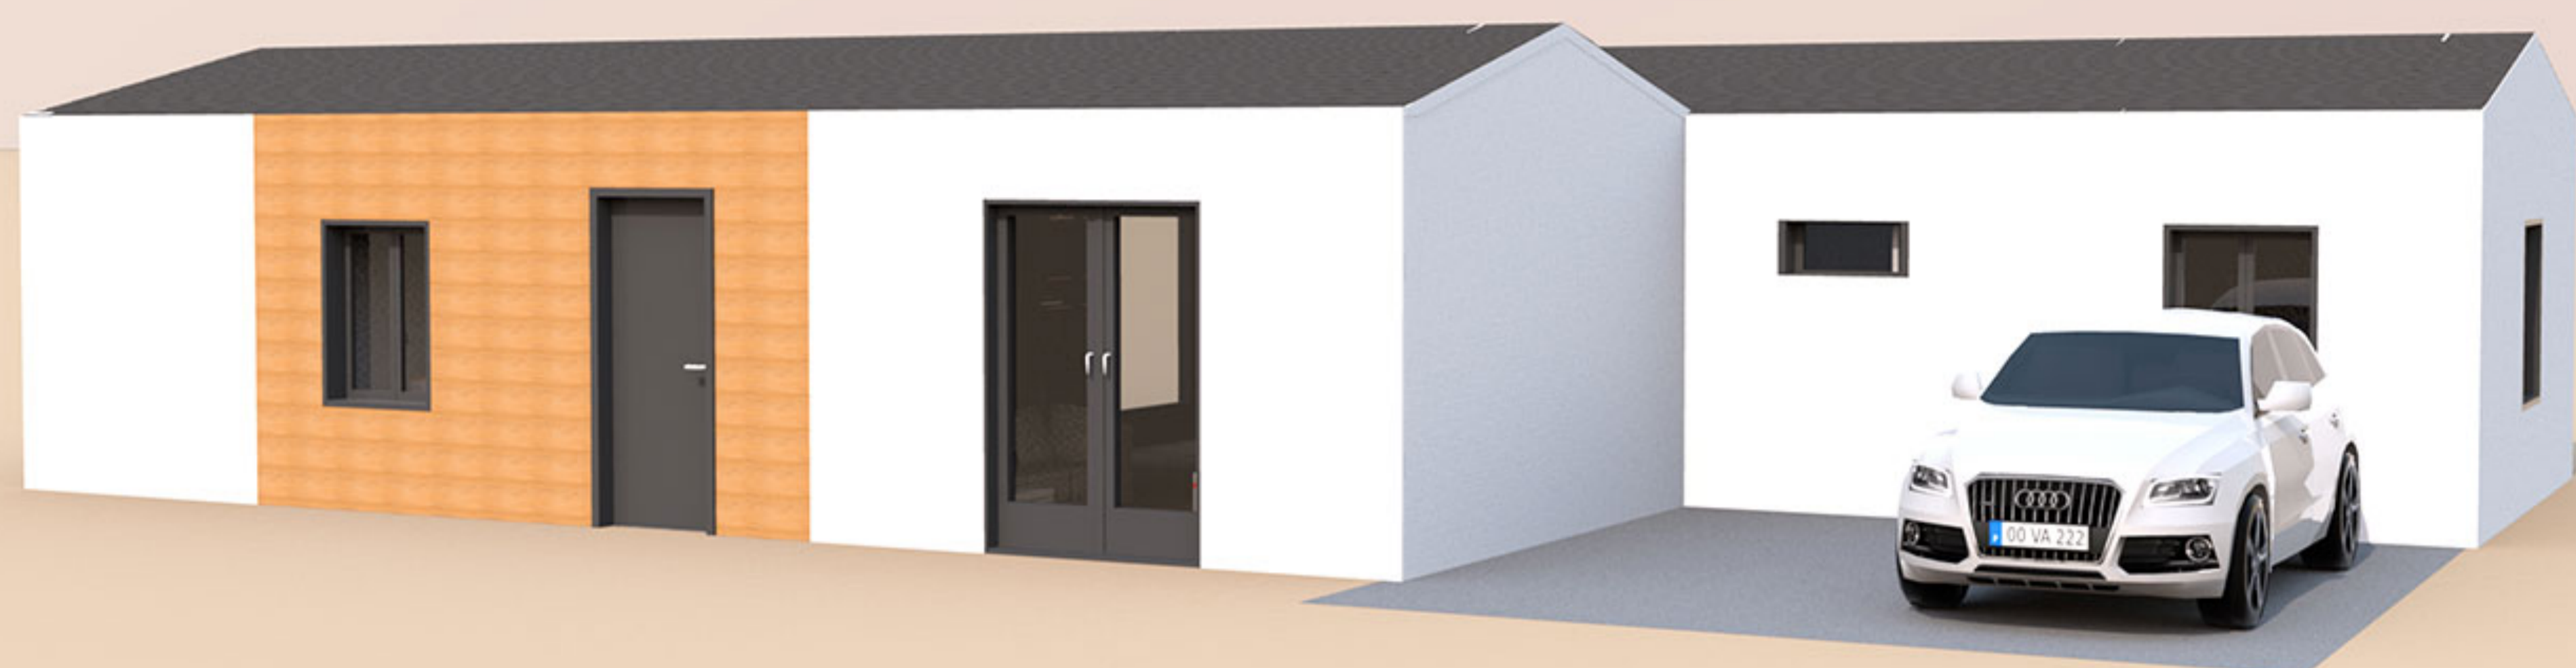

Indiana

Dispozice: 4+kk

Užitná plocha: 80 m²

Cena: 2 798 960 Kč bez DPH