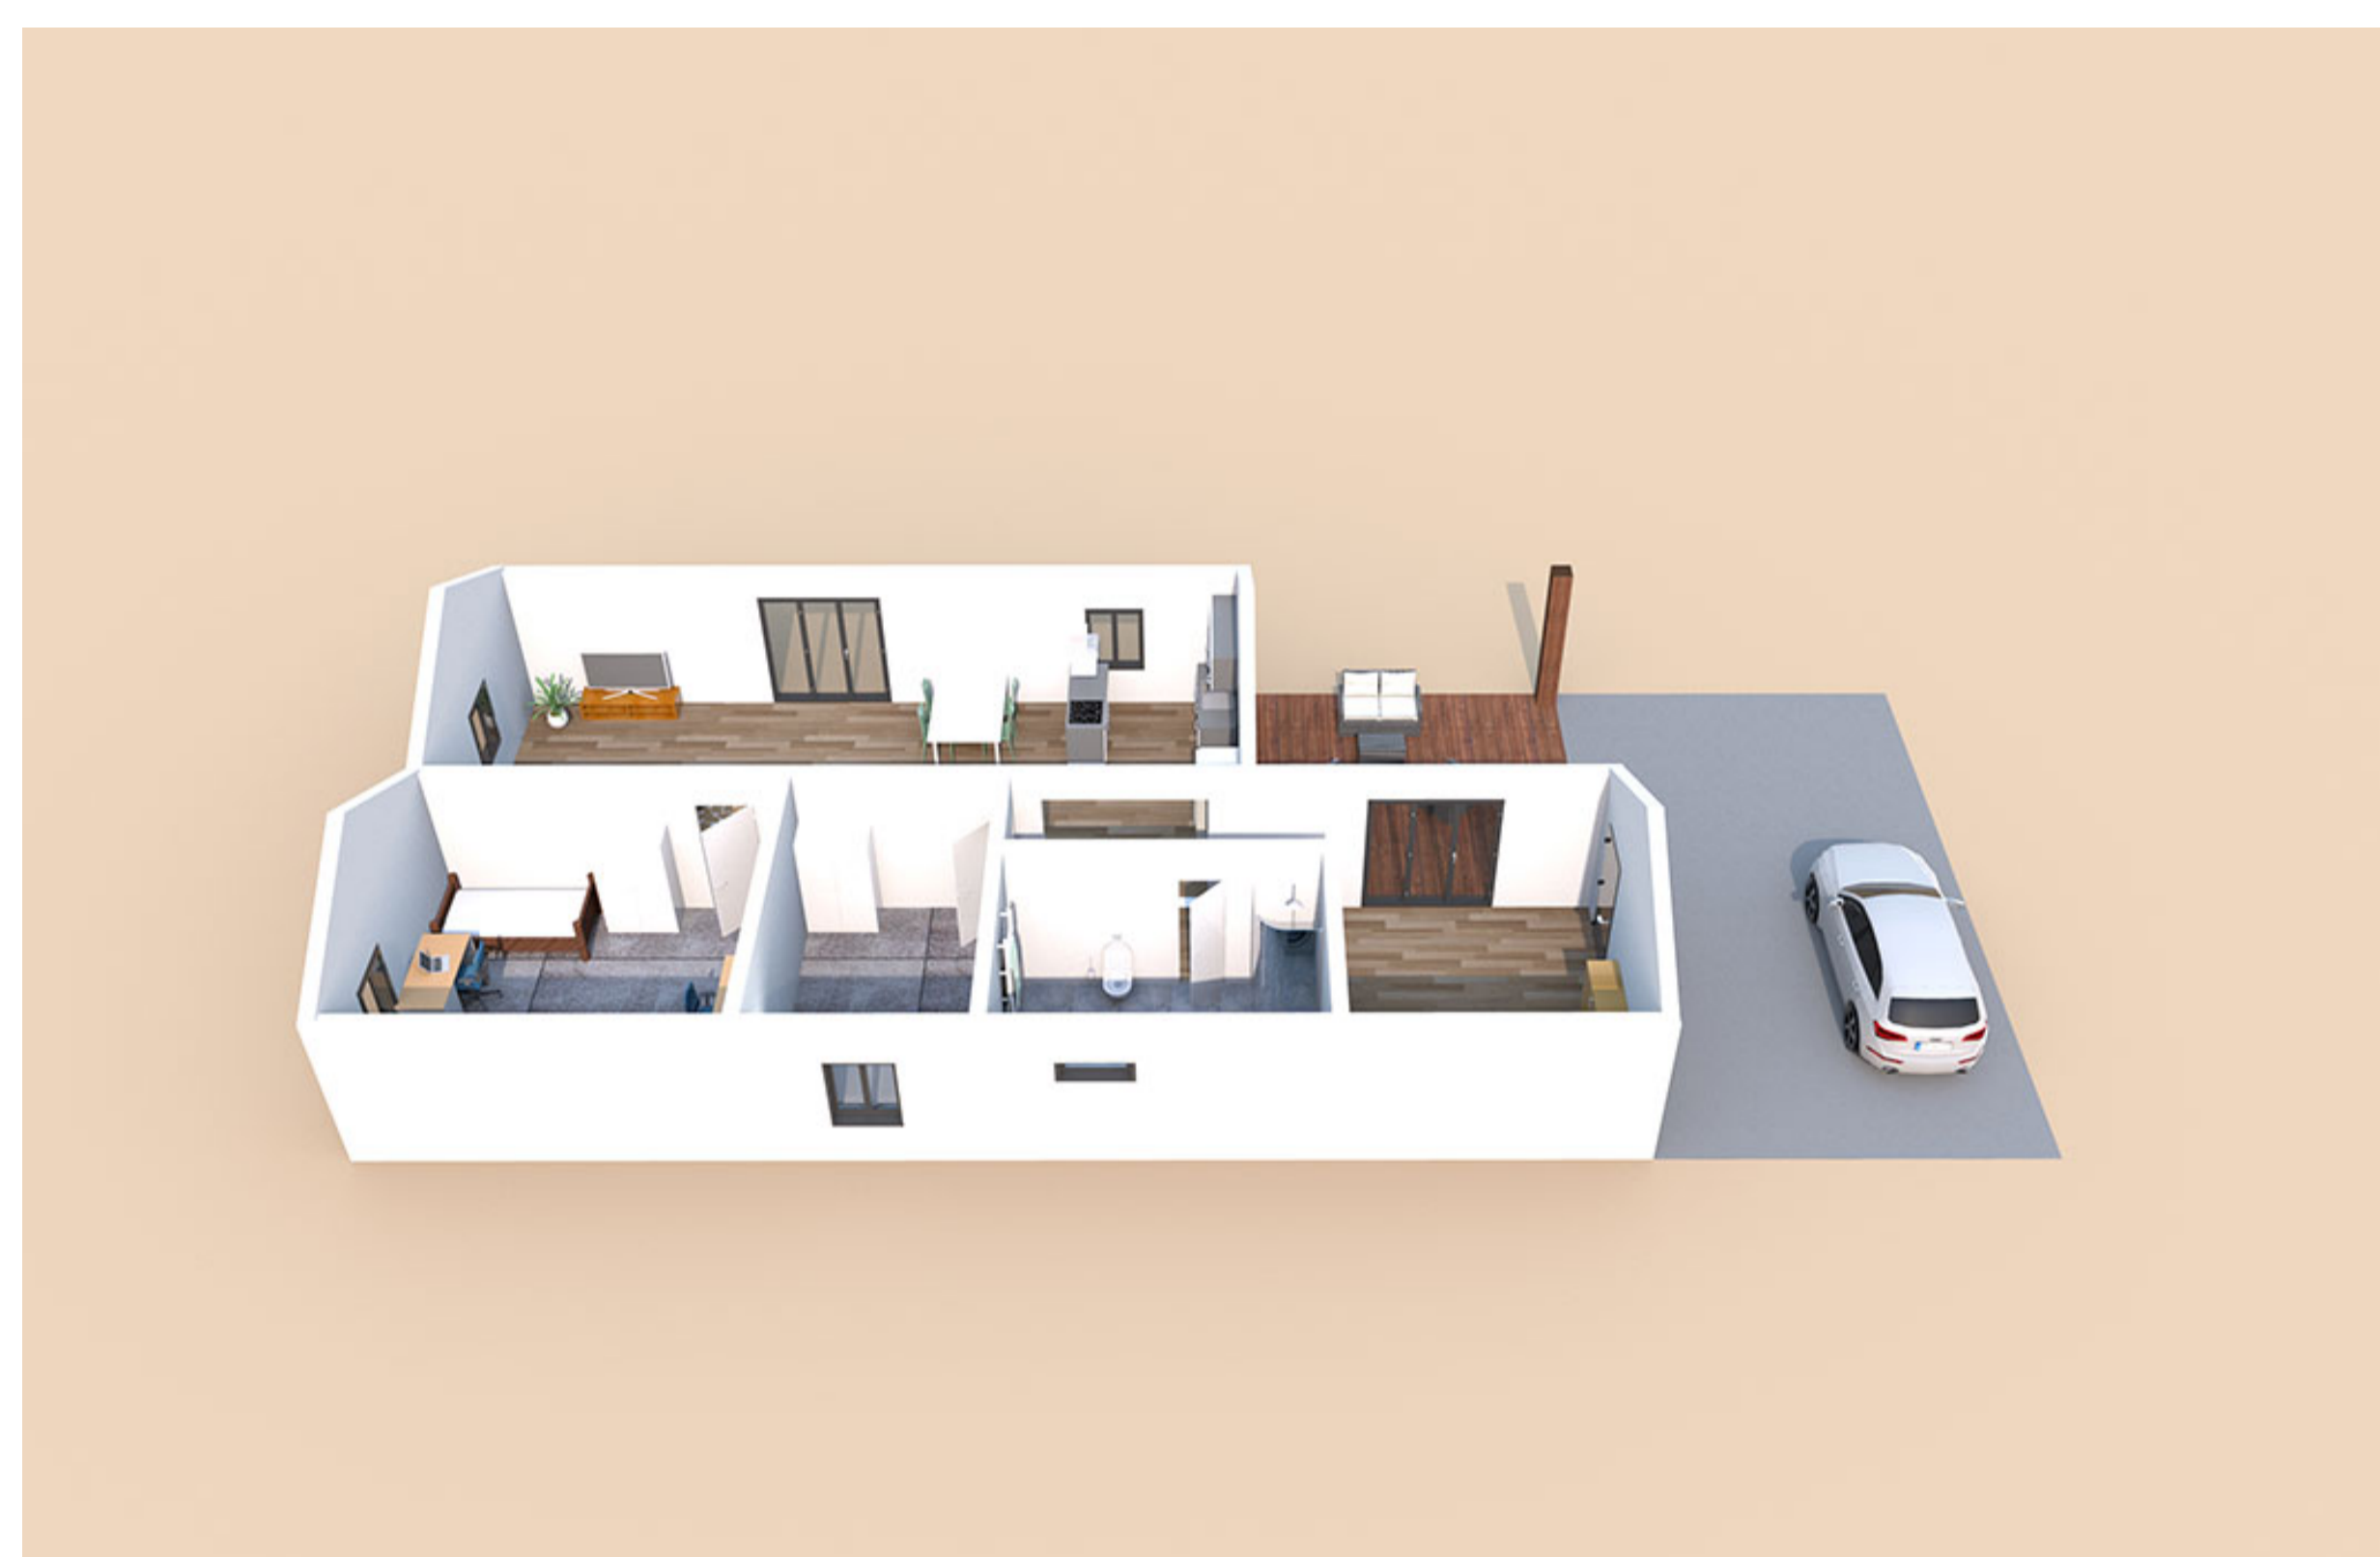

Jižní Karolína

Dispozice: 3+kk

Užitná plocha: 72 m²

Cena: 2 519 064 Kč bez DPH